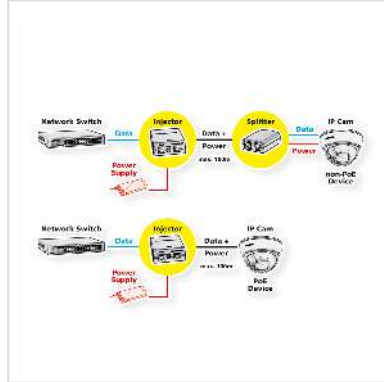

# ROLINE Gigabit PoE injector, 30W

<b>Art.nr.</b>	21.13.1199
<b>Fabrikant</b>	ROLINE
<b>Art.nr. fabrikant</b>	21.13.1199
<b>EAN (een stuk)</b>	7611990148493

**roline**  
Designed for Professionals

**De ROLINE Gigabit PoE-injector is een zogenaamde PSE, een eenheid voor het leveren van stroom voor bijv. bewakingscamera's en LAN-apparaten zoals toegangspunten, bruggen en routers via Ethernet-kabel.**

De PoE Gigabit Adapter voor de stroomtoevoer van bewakingscamera's en LAN apparatuur zoals Access Points, Bridges en Router. Hierdoor kan stroom via een netwerkkabel worden overgebracht. Er hoeft geen voeding meer aan het apparaat te worden aangesloten. Te gebruiken voor stroom tot 30Watt of compatibel met 802.3at en 802.3af Standaard.

- Samenvoegen van Data en stroom in de netwerkkabel
- Aansluiting: 1x RJ-45 Port (Data In, ingang Data), 1x stroomingang (Power In), 1x RJ-45 Port (Data & Power Out)
- Compatibel met 802.3at en 802.3af
- Vermogen met PoE: tot 30W
- LED voor Power, Link/Act. en PoE
- Uitgangsspanning: 802.3af standaard (46V-52 V DC)
- Doosinhoud: Injector, handleiding

## Technische specificaties

Producent	ROLINE
Produkt groep	PoE adapters & injectoren
Produkt type	Gigabit PoE-Injector
Kleur	zwart

Aantal Poorten	1
Power over Ethernet (PoE)	PoE
Aantal Poorten PoE	1
Max. PoE uitgangsvermogen per poort	30 W
Max. PoE uitgangsvermogen (totaal)	30 W
Aansluiting op het lichtnet	Apparaat Europlug
Hoogte	38.5 mm
Breedte	62 mm
Diepte	165 mm
Gewicht	405.1 g
Hoogte verpakking	70 mm
Breedte verpakking	130 mm
Diepte verpakking	180 mm
Gewicht verpakking	0.462 kg