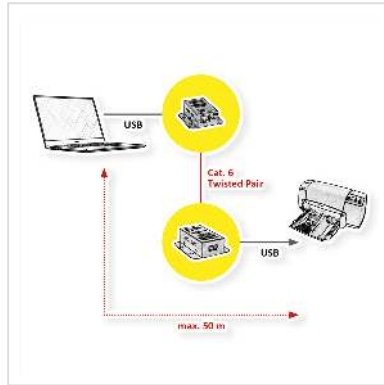

ROLINE USB 2.0 verlenging via RJ45, 1x USB, max. 50m

Art.nr.	12.04.1102
Fabrikant	ROLINE
Art.nr. fabrikant	12.04.1102
EAN (een stuk)	7611990146628

roline
Designed for Professionals

- Verleng uw USB-poort op RJ45 (tot 50 meter) en maakt de aansluiting van een (1x) USB2.0-apparaten (hub-functionaliteit)
- Sluit uw op afstand zijnde USB-apparaat aan uw PC aan
- Verbinding met Cat. 5e / Cat. 6 Twisted Pair-kabel
- Inhoud: Master Unit (RJ45 Female; USB Type A connector), afstand unit (RJ45 Female; USB Type A Female)
- Ondersteuning hot-plug
- Zender: USB A Male connector / RJ45
- Ontvanger: 1x USB A Female connector / RJ45
- Ondersteunt PoC (Power over Cable)
- Ondersteuning datasnelheden tot 480 Mbit / s
- externe voeding nodig voor de zender (inbegrepen, 24 VDC, 0,5 A)
- Metalen behuizing, wandmontage optie

Technische specificaties

Producent	ROLINE
Produkt groep	Adapter, Terminatoren, Converter
Produkt type	USB-Verlängerung
Kleur	zwart
Leveringsomvang	Master unit(RJ45 Female; USB Type A connector), Remote unit (RJ45 Buchse; 4x USB Type A Female)

Overdracht kwaliteit	USB 2.0 Hi-Speed 480 Mbit/s
Aansluiting kant 1 (PC)	USB A Male
Aansluiting kant 2 (Peripherie)	USB A Female
Type connector kant 1	USB 2.0 type B
M/F kant 1	Female
Type connector kant 2	USB 2.0 type A
M/F kant 2	Female
Omzet richting	USB - TP - USB
Toepassing	extern
Technische bijzonderheden	aansluiting via Twisted Pair Kabel
Gewicht	354.7 g
Hoogte verpakking	70 mm
Breedte verpakking	200 mm
Diepte verpakking	240 mm
Gewicht verpakking	0.55 kg