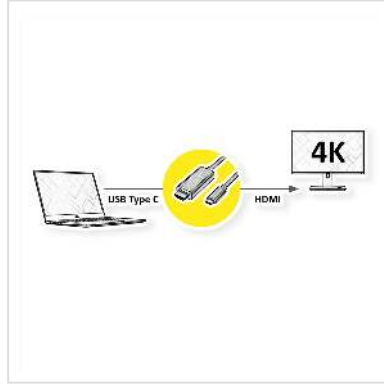

# ROLINE USB type C - HDMI adapterkabel, M/M, 2 m

<b>Art.nr.</b>	11.04.5841
<b>Fabrikant</b>	ROLINE
<b>Art.nr. fabrikant</b>	11.04.5841
<b>EAN (een stuk)</b>	7611990145843

**roline**  
Designed for Professionals

**Sluit elke HDMI monitor of projector met HDMI aansluiting aan op uw PC of laptop met een USB type C aansluiting.**

- USB 3.1 type C naar HDMI adapterkabel, voor bijvoorbeeld Macbook, Ultrabook, Notebook, Laptop of PC.
- Ondersteunt een maximale resolutie tot 3840 x 2160 bij 60Hz
- Aansluiting: USB type C Male en HDMI Male

## Technische specificaties

Producent	ROLINE
Produkt groep	Adapter, Terminatoren, Converter
Produkt type	USB-HDMI Adapter
Kleur	zwart
Lengte	2 m
Aansluiting kant 1 (PC)	USB type C Male
Aansluiting kant 2 (Peripherie)	HDMI type A Male
Type connector kant 1	USB type C (USB-C)
M/F kant 1	Male
Type connector kant 2	HDMI type A

M/F kant 2	Male
Toepassing	extern
Gewicht	77.9 g
Hoogte verpakking	10 mm
Breedte verpakking	220 mm
Diepte verpakking	280 mm
Gewicht verpakking	0.02 kg