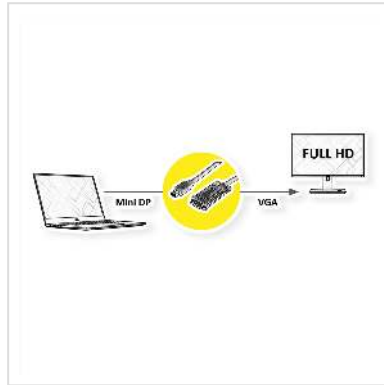

# VALUE Cable MiniDisplayPort - VGA, Mini DP M - VGA M, zwart, 1 m

Art.nr.	11.99.5805
Fabrikant	VALUE
Art.nr. fabrikant	11.99.5805
EAN (een stuk)	7630049616332

**Mini DisplayPort naar VGA-kabel voor aansluiting van een grafische kaart met Mini DP op een monitor met VGA-aansluiting - met een resolutie tot 1920x1080 / 1920x1200 @60Hz!**

- Voor het aansluiten van een grafische kaart met Mini DisplayPort-aansluiting op een VGA-monitor.
- Ondersteunt maximale resoluties tot 1920x1080 @60 Hz
- De vergrendelingsmechanismen van VGA voorkomen dat de stekkers uit de bron/display glijden en beveiligen de verbinding.
- Aansluitingen: Mini DisplayPort Male en VGA Male
  
- Opmerking: de Mini DisplayPort-VGA-kabel werkt slechts in één richting: de DisplayPort connector moet worden aangesloten op het bronapparaat (bijv. grafische kaart)

## Technische specificaties

Producent	VALUE
Produkt groep	Video kabel
Produkt type	Mini DisplayPort-VGA Adapter

Kleur	zwart
Lengte	1 m
Max. Resolutie	1920 x 1080 / 1920 x 1200 @60Hz (2K, Full HD)
Type connector kant 1	Mini DisplayPort
M/F kant 1	Male
Type connector kant 2	HD D-Sub 15-pin (HD-15), VGA
M/F kant 2	Male
Toepassing	extern
Handschroeven	ja
Gewicht	65.7 g
Hoogte verpakking	20 mm
Breedte verpakking	100 mm
Diepte verpakking	100 mm
Gewicht verpakking	0.02 kg