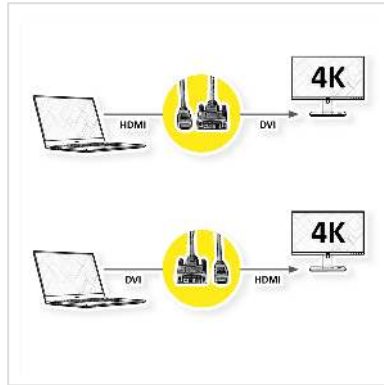

ROLINE Monitorkabel DVI (24+1) - HDMI, Dual Link, M-M, zwart / zilver, 1,5 m

Art.nr.	11.04.5876
Fabrikant	ROLINE
Art.nr. fabrikant	11.04.5876
EAN (een stuk)	7611990176557

ROLINE HDMI naar DVI-kabel voor het aansluiten van een ultrabook, notebook/laptop of PC op een monitor, TV, projector of projector - voor een video-transmissie van uitstekende kwaliteit met een resolutie tot 3840x2160 @30Hz!

- HDMI is een universele verbindingsstandaard voor de overdracht van video- en audiosignalen. De toepassingen omvatten het aansluiten van monitoren en televisies op computers, Blu-ray spelers en soortgelijke apparaten.
- De connector neemt minder ruimte in beslag en is daardoor meer geschikt voor draagbare weergaveapparaten (ultrabooks, notebooks/laptops) of voor 2 connectoren op een grafische kaart (op een slotplaatje).
- De robuuste nylon vlecht beschermt de HDMI-kabel effectief en zorgt ervoor dat het er prachtig uitziet.
- Hoogwaardige, dubbel afgeschermd kabel (folie+braid) met vergulde contacten voor optimale overdracht van beeldsignalen
- Aansluitingen: DVI-D (24+1) op HDMI

Technische specificaties

Producent	ROLINE
Produkt groep	Kabel
Produkt type	HDMI DVI kabel
Kleur	zwart / zilver
Lengte	1.5 m

Max. Resolutie	3840 x 2160 @30Hz (4K, Full HD)
Connector kant 1	DVI - D 24+1 Male
Connector kant 2	HDMI Male
Type connector kant 1	DVI-D 24+1, Dual-Link
M/F kant 1	Male
Type connector kant 2	HDMI type A
M/F kant 2	Male
Toepassing	extern
Kabel afscherming	afgeschermd
Gewicht	128.8 g
Hoogte verpakking	20 mm
Breedte verpakking	100 mm
Diepte verpakking	100 mm
Gewicht verpakking	0.08 kg