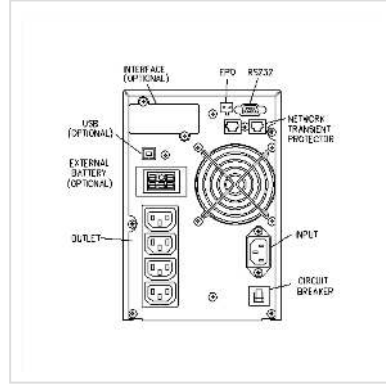

ROLINE ProSecure III 1000 - Online UPS

Art.nr.	19.40.1062
Fabrikant	ROLINE
Art.nr. fabrikant	19.40.1062
EAN (een stuk)	7611990130221

roline
Designed for Professionals

De microprocessorgestuurde PROSECURE III in echte ONLINE technologie (dubbele converter) voor alle soorten spanningsbeveiliging

- IEC 6240-3 klasse 1 (VFI-SS-111)
- Toepassingsgebieden: datacenters, databaseservers met hoge beschikbaarheid of omgevingen met grote spanningsproblemen
- Meertalig LCD display aan de voorkant
- RS232 poort met bewakingssoftware
- USB poorten
- Geavanceerd batterijbeheer (ABM)
- Afsluiten en opnieuw opstarten plannen
- Regelbare lastsegmenten
- LAN/Fax/Modem Bescherming
- HOTSWAP-batterijen
- Kaartsleuf voor SNMP- of relaiskaart
- Automatische diagnose en batterijcontrole
- Handmatige bypass, instelbaar
- Online instelbare uitgangsspanning
- Kracht coëfficiënt aanpassing
- EMI/RFI-ruisfilters
- Ware sinusgolfuitgang met < 3% THD
- Beveiliging tegen kortsluiting en overbelasting

Technische specificaties

Producent	ROLINE
Produkt groep	UPS
Produkt type	UPS Online
Kleur	zwart
Leveringsomvang	UPS, kabelset, UPS-beheerssoftware, meertalige handleiding op cd
Classificatie volgens IEC 62040-3	VFI-SS-111
UPS Technologie	Online
Vermogensklasse	1000 ... 1900 VA
Spanningssterkte (VA/W)	1000 / 900
Bereik	95 %
Backup tijd	3 min
Backup tijd bij vol/half belast.	3.5 / 11 min
Afmeting (HxBxD)	238 x 152 x 420 mm
Bouw type	Tower
Stroom (Ingang)	160-230 V
Stroom (Uitgang)	230 V
Uitgangsspannings regeling	± 2%
Frequentie	50 Hz ± 3%
Aansluiting (Ingang)	IEC 320 C14
Ausgänge	4
Aansluiting (Uitgang)	4 x IEC 320 C13
Phasen Ein/Ausgang	230V/230V / 50Hz
Overspanningsbeveiliging	EMI,- RFI-Filter