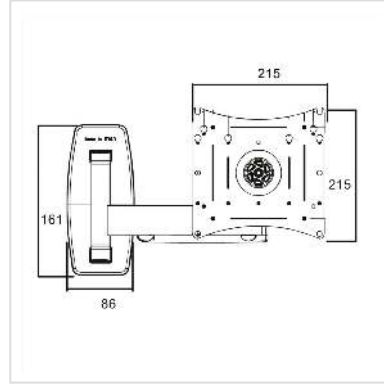

# ROLINE LCD monitorarm, Extra, 5 draaipunten

|                          |               |
|--------------------------|---------------|
| <b>Art.nr.</b>           | 17.03.0007    |
| <b>Fabrikant</b>         | ROLINE        |
| <b>Art.nr. fabrikant</b> | 17.03.0007    |
| <b>EAN (een stuk)</b>    | 7611990141302 |

**roline**  
Designed for Professionals

- De LCD-Monitorarm draagstang kan flexibel in de juiste hoek/stand worden ingesteld
- De Monitorarm is aan de draagstang in hoogte verstelbaar
- Materiaal: staal
- Voor de bevestiging van beeldschermen met VESA 75/100/200x100/180x120/200
- Kleur: zwart

TV formaat: 25 - 100 cm (10"- 40")

Laadvermogen: tot 25 kg

Aantal draaipunten: 5

Max. arm lengte: 28 cm

Kantelbaar op en neer: 10°

|                             |          |
|-----------------------------|----------|
| Muurafstand                 | 5 cm     |
| Aantal monitoren            | 1        |
| Max. Schermdiagonaal (cm)   | 100 cm   |
| Max. Schermdiagonaal (inch) | 40 inch  |
| Min. Schermdiagonaal (cm)   | 25 cm    |
| Min. Schermdiagonaal (inch) | 10 inch  |
| VESA 75 x 75 mm             | ja       |
| VESA 100 x 100 mm           | ja       |
| VESA 200 x 100 mm           | ja       |
| VESA 200 x 200 mm           | ja       |
| Materiaalgroep              | metaal   |
| Gewicht                     | 1642.4 g |
| Hoogte verpakking           | 90 mm    |
| Breedte verpakking          | 260 mm   |
| Diepte verpakking           | 340 mm   |
| Gewicht verpakking          | 1.919 kg |