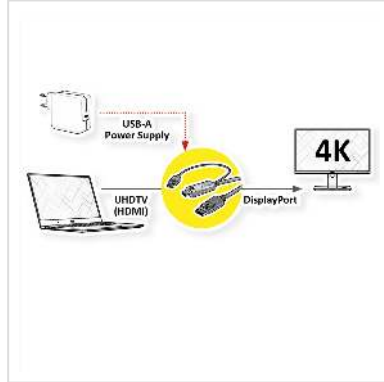

ROLINE Kabel UHDTV - DisplayPort, M/M, zwart, 1 m

Art.nr.	11.04.5991
Fabrikant	ROLINE
Art.nr. fabrikant	11.04.5991
EAN (een stuk)	7630049619487

roline
Designed for Professionals

4K

DisplayPort naar UHDTV-kabel voor het overbrengen van content van uw grafische kaart (DisplayPort) naar uw TV (UHDTV) - met een kwaliteit tot 3840x2160 @60Hz, inclusief audio transmissie!

- UHDTV is de standaard voor digitale videotransmissie in de TV/multimediasector voor bijvoorbeeld: Aansluiting van een tv-toestel met HDMI-interface op een weergaveapparaat met DisplayPort-aansluiting.
- Kabel met één DisplayPort en één HDTV stekker. DisplayPort is signaalcompatibel met HDMI.
- Opmerking: Een DisplayPort UHDTV-kabel kan slechts in één richting worden gebruikt: de DisplayPort-aansluiting kan alleen aan de data-bronzijde (bijv. grafische kaart) worden gebruikt.

Technische specificaties

Producent	ROLINE
Produkt groep	Kabel
Produkt type	UHDTV - DP kabel
Kleur	zwart
Lengte	1 m

Overdracht kwaliteit	DisplayPort v1.2
Max. Resolutie	3840 x 2160 @60Hz (4K, UHD-1)
Connector kant 1	HMDI male
Connector kant 2	DisplayPort Male
Type connector kant 1	HDMI type A
M/F kant 1	Male
Type connector kant 2	DisplayPort
M/F kant 2	Male
Toepassing	extern
Kabel afscherming	afgeschermd
Gewicht	66 g
Hoogte verpakking	20 mm
Breedte verpakking	100 mm
Diepte verpakking	100 mm
Gewicht verpakking	0.1 kg