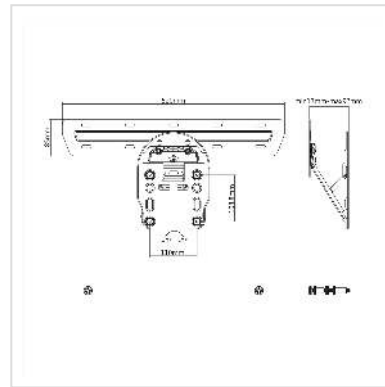

VALUE TV/monitor muurbeugel voor SAMSUNG Q-serie

Art.nr.	17.99.1166
Fabrikant	VALUE
Art.nr. fabrikant	17.99.1166
EAN (een stuk)	7630049610057

TV-wandmontage voor Samsung® Q-serie™ (Q7™ / Q8™ / Q9™) schermen met minimale benodigde ruimte

- Voor Samsung® Q-Serie™ schermen tot 65".
- Draagvermogen tot 50 kg
- Vaste vering
- Zeer kleine wandafstand : 17 - 92 mm
- Beveiliging tegen onbedoeld losraken van de montagehaken
- kantelbaarheid: +3° ~ -3°
- Beugel van massief zwart staal

Technische specificaties

Producent	VALUE
Produkt groep	LCD-Monitor armen
Produkt type	LCD/Plasman houder
Kleur	zwart
Draagkracht	50 kg
Aantal Draaipunten	0
Bevestiging	Wandhouder
Onverbeterlijke	ja
Draaibaar	nee

Muurafstand	1.7 cm
Aantal monitoren	1
Max. Schermdiagonaal (inch)	65 inch
Materiaalgroep	metaal
Technische bijzonderheden	Alleen geschikt voor Samsung Q-serie (Q7 / Q8 / Q9)
Gewicht	2005.3 g
Hoogte verpakking	70 mm
Breedte verpakking	210 mm
Diepte verpakking	570 mm
Gewicht verpakking	2.5 kg