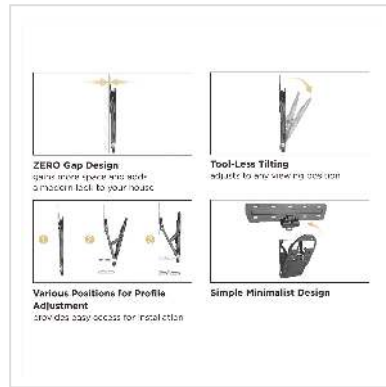

VALUE TV/monitor muurbeugel voor SAMSUNG Q-serie

Art.nr.	17.99.1166
Fabrikant	VALUE
Art.nr. fabrikant	17.99.1166
EAN (een stuk)	7630049610057

TV-wandmontage voor Samsung® Q-serie™ (Q7™ / Q8™ / Q9™) schermen met minimale benodigde ruimte

- Voor Samsung® Q-Serie™ schermen tot 65".
- Draagvermogen tot 50 kg
- Vaste vering
- Zeer kleine wandafstand : 17 - 92 mm
- Beveiliging tegen onbedoeld losraken van de montagehaken
- kantelbaarheid: +3° ~ -3°
- Beugel van massief zwart staal

Technische specificaties

Producent	VALUE
Produkt groep	LCD-Monitor armen
Produkt type	LCD/Plasman houder
Kleur	zwart
Draagkracht	50 kg
Aantal Draaipunten	0
Bevestiging	Wandhouder
Onverbeterlijke	ja
Draaibaar	nee

Muurafstand	1.7 cm
Aantal monitoren	1
Max. Schermdiagonaal (inch)	65 inch
Materiaalgroep	metaal
Technische bijzonderheden	Alleen geschikt voor Samsung Q-serie (Q7 / Q8 / Q9)
Gewicht	2005.3 g
Hoogte verpakking	70 mm
Breedte verpakking	210 mm
Diepte verpakking	570 mm
Gewicht verpakking	2.5 kg