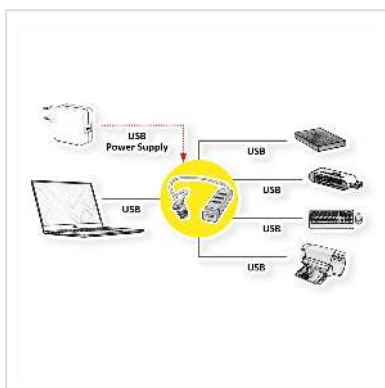

ROLINE USB 2.0 Mini Hub, 4 ports, aansluitkabel type A+C

| | |
|--------------------------|---------------|
| Art.nr. | 14.02.5037 |
| Fabrikant | ROLINE |
| Art.nr. fabrikant | 14.02.5037 |
| EAN (een stuk) | 7630049610873 |

roline
Designed for Professionals

4-poorts USB 2.0 Notebook Hub met Type A+C aansluitkabel voor data- en stroomvoorziening.

- Op deze hub kunnen maximaal vier USB-apparaten via USB-type A of C worden aangesloten.
- Compact en mooi ontwerp met aangesloten USB-kabels
- Volledig achterwaarts compatibel met USB 1.1
- Schakelt automatisch over naar de hoogste snelheid die door het aangesloten apparaat wordt ondersteund.
- LED-display voor stroomindicatie
- De stroom wordt geleverd door de pc-interface of de hoofdadapter (type A of C-poort)

Technische specificaties

| | |
|------------------------|---|
| Producent | ROLINE |
| Produkt groep | interface hubs |
| Produkt type | USB Hub |
| Kleur | zilver |
| Lengte | 0.3 m |
| Leveringsomvang | Hub, USB kabel 300 mm (Type A + C Male) |
| Aansluiting PC | 1x USB type mini B |
| Aansluiting Apparatuur | 4x USB type A |

| | |
|-----------------------|-----------------------------|
| Overdracht kwaliteit | USB 2.0 Hi-Speed 480 Mbit/s |
| Type connector kant 1 | USB 2.0 type A |
| M/F kant 1 | Male |
| Type connector kant 2 | USB 2.0 type A |
| M/F kant 2 | Female |
| Aantal Poorten | 4 |
| Toepassing | extern |
| Materiaal (Behuizing) | Aluminium |
| Afmeting (HxBxD) | 14 x 24 x 84 mm |
| Voeding benodigd | gedeeltelijk |
| Hoogte | 14 mm |
| Breedte | 24 mm |
| Diepte | 84 mm |
| Gewicht | 48.4 g |
| Hoogte verpakking | 30 mm |
| Breedte verpakking | 110 mm |
| Diepte verpakking | 150 mm |
| Gewicht verpakking | 0.078 kg |