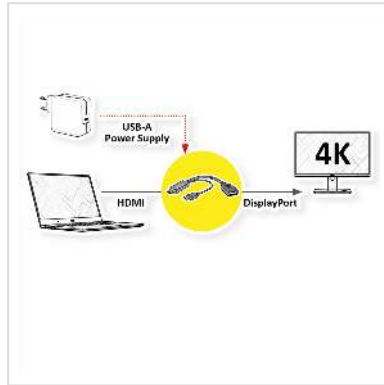

ROLINE 4K HDMI - DisplayPort Adapter, Actief, v1.2, HDMI Male - DP Female

Art.nr.	12.03.3147
Fabrikant	ROLINE
Art.nr. fabrikant	12.03.3147
EAN (een stuk)	7630049619470

2160p

4K

HDMI naar DisplayPort kabeladapter voor het aansluiten van bijvoorbeeld een grafische kaart met HDMI op een monitor met DisplayPort aansluiting - met een resolutie tot 3840x2160 @30Hz!

- Wil je een DP-kabel aansluiten op de monitor van je grafische kaart met HDMI-aansluiting? De oplossing is de HDMI DisplayPort-adapter voor het aansluiten van een DisplayPort-kabel met twee DP-connectoren.
- Actieve adapter met HDMI-aansluiting en DisplayPort-aansluiting.
- DisplayPort-versie 1.2 maakt hogere resoluties en verversingsfrequenties mogelijk, evenals grotere kleurdiepten.

Technische specificaties

Producent	ROLINE
Produkt groep	Adapter, Terminatoren, Converter

Produkt type	HDMI - DisplayPort Adapter
Kleur	zwart
Lengte	0.15 m
Max. Resolutie	3840 x 2160 @60Hz (4K, UHD-1)
Aansluiting kant 1 (PC)	HDMI Male
Aansluiting kant 2 (Peripherie)	DisplayPort Female
Type connector kant 1	HDMI type A
M/F kant 1	Male
Type connector kant 2	DisplayPort
M/F kant 2	Female
Actief / Passief	actief
Toepassing	extern
Technische bijzonderheden	DisplayPort Version 1.2, Aktief
Gewicht	44 g
Hoogte verpakking	20 mm
Breedte verpakking	80 mm
Diepte verpakking	80 mm
Gewicht verpakking	0.069 kg