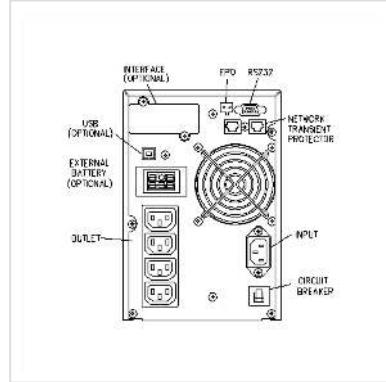

## De microprocessorgestuurde PROSECURE III in echte ONLINE-technologie (dubbele converter) voor alle soorten spanningsbeveiliging

- IEC 6240-3 klasse 1 (VFI-SS-111)
- Toepassingsgebieden: datacenters, databaseservers met hoge beschikbaarheid of omgevingen met grote spanningsproblemen
- Meertalig LCD display aan de voorkant
- RS232 poort met bewakingssoftware
- USB poorten
- Geavanceerd batterijbeheer (ABM)
- Afsluiten en opnieuw opstarten plannen
- Regelbare lastsegmenten
- LAN/Fax/Modem Bescherming
- HOTSWAP batterijen
- Kaartsleuf voor SNMP- of relaiskaart
- Automatische diagnose en batterijcontrole
- Handmatige bypass, instelbaar
- Online instelbare uitgangsspanning
- Kracht coëfficiënt aanpassing
- EMI/RFI-ruisfilters
- Ware sinusgolfuitgang met < 3% THD
- Beveiliging tegen kortsluiting en overbelasting

### Technische specificaties

Producent	ROLINE
Produkt groep	UPS
Produkt type	UPS Online
Kleur	zwart
Leveringsomvang	UPS, kabelset, UPS beheerssoftware, meertalige handleiding op cd
Classificatie volgens IEC 62040-3	VFI-SS-111
UPS Technologie	Online
Vermogensklasse	1000 ... 1900 VA
Spanningssterkte (VA/W)	1500 / 1350
Bereik	95 %
Backup tijd	5 min
Backup tijd bij vol/half belast.	3 / 9 min
Afmeting (HxBxD)	238 x 155 x 500 mm
Bouw type	Tower
Stroom (Ingang)	160-230V
Stroom (Uitgang)	230 V
Uitgangsspanningsregeling	± 2%
Frequentie	50Hz ± 3%
Aansluiting (Ingang)	IEC 320 C14
Ausgänge	4
Aansluiting (Uitgang)	4 x IEC 320 C13
Phasen Ein/Ausgang	230V/230V / 50Hz
Overspanningsbeveiliging	EMI,- RFI-Filter