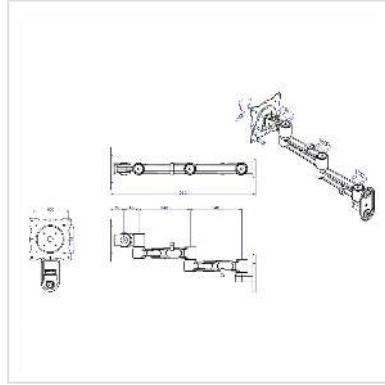

# ROLINE LCD muurbeugel, 5 draaipunten, zwart

<b>Art.nr.</b>	17.03.1198
<b>Fabrikant</b>	ROLINE
<b>Art.nr. fabrikant</b>	17.03.1198
<b>EAN (een stuk)</b>	7611990142873

**roline**  
Designed for Professionals

## Kantelbare en draaibare muurbeugel voor monitoren of tv

- De monitorarm kan flexibel worden aangepast aan de beste kijkhoek voor de kijker
- Voor montage van schermen met VESA 75 (75x75mm), VESA 100 (100x100mm)
- Voor wandmontage
- Draaibereik: 180° (90° links of rechts)
- Stevige zwart gelakte gietijzeren constructie
- Inclusief clips voor kabelmanagement
- De kleur zwart

Technische specificaties:

Draaipunten: 5

Maximale armlengte: 395 mm

Kantel omhoog en omlaag: 80°

Kantel omhoog en omlaag: 100°

### Technische specificaties

Producent	ROLINE
Produkt groep	LCD-Monitor armen
Produkt type	Beeldschermarm, wandhouder
Kleur	zwart
Draagkracht	10 kg
Aantal Draaipunten	5

Bevestiging	Wandmontage
Armlengte maximaal	395 mm
Verstel mogelijkheid	Mechanisch
Onverbeterlijke	ja
Aantal monitoren	1
VESA 75 x 75 mm	ja
VESA 100 x 100 mm	ja
Materiaalgroep	metaal
Gewicht	1318.4 g
Hoogte verpakking	115 mm
Breedte verpakking	145 mm
Diepte verpakking	222 mm
Gewicht verpakking	1.6 kg