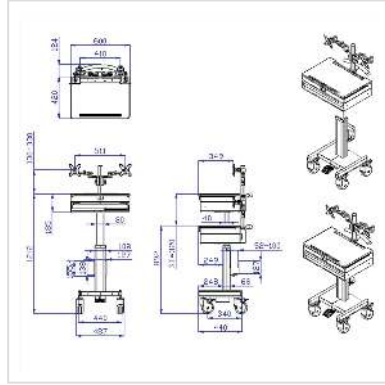

ROLINE PC/LCD-Rolstaander

Art.nr.	17.03.1175
Fabrikant	ROLINE
Art.nr. fabrikant	17.03.1175
EAN (een stuk)	7611990149162

roline
Designed for Professionals

Technische specificaties

Producent	ROLINE
Produkt groep	LCD-Monitor armen
Produkt type	PC's/werkstations
Kleur	wit
Draagkracht	26 kg
Aantal Draaipunten	Monitor: 2; Toetsenbord/muis: 1
Verstel mogelijkheid	Mechanisch
Onverbeterlijke	ja
In hoogte verstelbaar	ja
Aantal monitoren	2
VESA 75 x 75 mm	ja
VESA 100 x 100 mm	ja
Materiaalgroep	metaal
Gewicht	41.79 kg

Hoogte verpakking	460 mm
-------------------	--------

Breedte verpakking	653 mm
--------------------	--------

Diepte verpakking	500 mm
-------------------	--------

Gewicht verpakking	48.5 kg
--------------------	---------