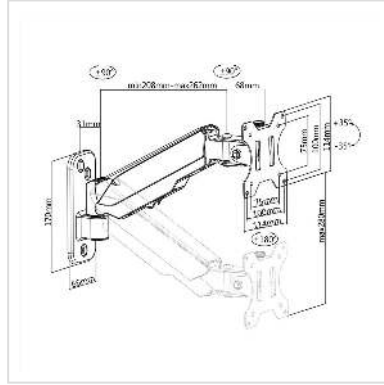

VALUE LCD-arm, wandmontage, 4 draaipunten, zwart

Art.nr.	17.99.1190
Fabrikant	VALUE
Art.nr. fabrikant	17.99.1190
EAN (een stuk)	7630049612990

Monitorarm voor wandmontage, voor het eenvoudig en betrouwbaar afstellen van een monitor met een gewicht tot 8 kg met VESA 75/100!

Deze enkele, in hoogte verstelbare monitorarm maakt uw werkplek efficiënter: u krijgt meer werkruimte en kunt de monitorhoogte aanpassen aan uw persoonlijke wensen - foutloos en eenvoudig.

- Ontworpen voor één monitor
- Afneembare, 360° draaibare VESA-plaat maakt een eenvoudige installatie en bediening mogelijk
- De aluminium arm is eenvoudig te verstellen om in elke gewenste positie te zwenken
- Het display kan in elke gewenste hoek worden gekanteld
- Het veerassistent systeem past eenvoudig de hoogte van de monitor aan
- Laadvermogen: tot 8 kg
- Voldoet aan VESA 75 (75x75mm) of VESA 100 (100x100mm)
- Armlengte: tot 262mm

Technische specificaties

Producent	VALUE
Produkt groep	LCD-Monitor armen
Produkt type	Beeldschermarm, wandhouder
Kleur	zwart
Lengte	262 mm

Draagkracht	8 kg
Aantal Draaipunten	4
Armlengte maximaal	262mm
Verstel mogelijkheid	Mechanisch
In hoogte verstelbaar	ja
Draaibaar	ja
Aantal monitoren	1
VESA 75 x 75 mm	ja
VESA 100 x 100 mm	ja
Materiaalgroep	metaal
Gewicht	1591.4 g
Hoogte verpakking	60 mm
Breedte verpakking	170 mm
Diepte verpakking	410 mm
Gewicht verpakking	1.6 kg