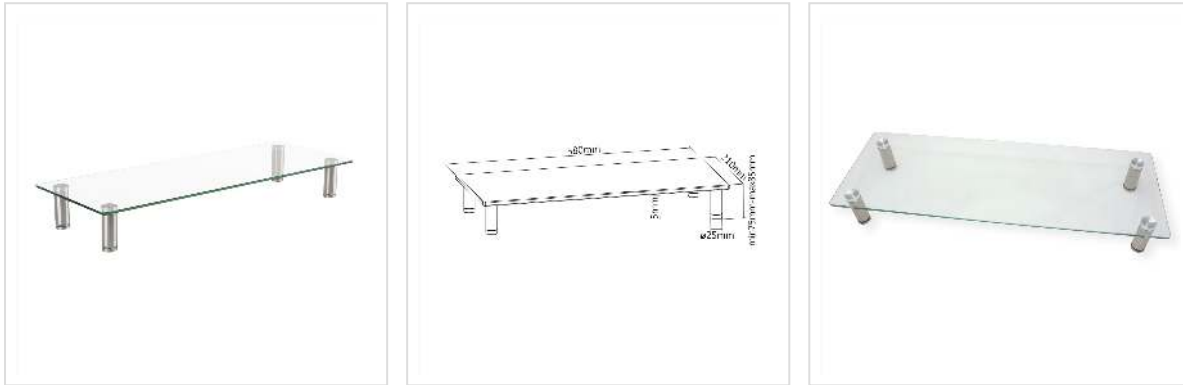

LCD / CRT-monitorstandaard Verstelbare geharde glasoppervlaktes (vierkant)

Art.nr.	17.02.3376
Fabrikant	ROLINE
Art.nr. fabrikant	17.02.3376
EAN (een stuk)	7611990148462

roline
Designed for Professionals

Hoogwaardige, in hoogte verstelbare glazen tafel met een draagvermogen van maximaal 20 kg. Er zit een draad in de goed ontworpen metalen poten waarmee de glazen tafel perfect kan worden aangepast voor elk oppervlak.

- Stabiele monitor standaard van Acryl in trendy design
- Voor monitoren tot 20"
- Groot oppervlak van de standaard (580x335mm) - naast de monitor passen bv. ook speakers of CD doosjes
- Zijwand grepen voor het licht bedienen van de standaard
- Onder de monitor standaard is veel plaats voor documenten of toetsenbord
- Draaglast tot 20kg
- Kleur: grijs/zwart
- Materiaal: Glas, Roestvrij staal

Technische specificaties

Producent	ROLINE
Produkt groep	LCD-Monitor armen
Produkt type	Monitor-standaard
Kleur	zilver
Draagkracht	20 kg

Aantal monitoren	1
Materiaalgroep	glas
Hoogte	85 mm
Breedte	580 mm
Diepte	210 mm
Gewicht	1739.5 g
Hoogte verpakking	50 mm
Breedte verpakking	240 mm
Diepte verpakking	630 mm
Gewicht verpakking	2.05 kg