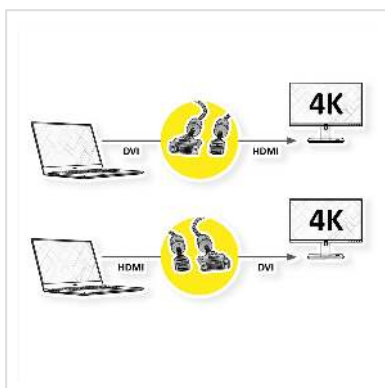

ROLINE GOLD Monitorkabel DVI - HDMI, M-M, (24+1) dual link, 5 m

Art.nr.	11.04.5893
Fabrikant	ROLINE
Art.nr. fabrikant	11.04.5893
EAN (een stuk)	7611990145751

roline
Designed for Professionals

ROLINE GOLD HDMI naar DVI-kabel voor het aansluiten van een ultrabook, notebook/laptop of PC op een monitor, TV, projector of projector - voor een video-transmissie van uitstekende kwaliteit met een resolutie tot 3840x2160 @30Hz!

- HDMI is een universele verbindingsstandaard voor de overdracht van video- en audiosignalen. De toepassingen omvatten het aansluiten van monitoren en televisies op computers, Blu-ray spelers en soortgelijke apparaten.
- De connector neemt minder ruimte in beslag en is daardoor meer geschikt voor draagbare weergaveapparaten (ultrabooks, notebooks/laptops) of voor 2 connectoren op een grafische kaart (op een slotplaatje).
- De robuuste nylon vlecht beschermt de HDMI-kabel effectief en zorgt ervoor dat het er prachtig uitziet.
- Hoogwaardige, dubbelafgeschermdde kabel (folie+braid) met vergulde contacten voor optimale overdracht van beeldsignalen
- Ondersteunt 3D video
- HDMI Ethernet-kanaal
- Audio-terugkeerkanal voor het doorsturen van signalen naar de audio-/video-ontvanger
- Behuizing met gouden connector
- Aansluitingen: DVI-D (24+1) op HDMI

versterkt buitenmateriaal in goud/zwart zorgt voor een betere stabiliteit en geeft de kabel een verbluffende uitstraling.

Technische specificaties

Producent	ROLINE
Produkt groep	Kabel
Produkt type	HDMI DVI kabel
Kleur	zwart / goud
Lengte	5 m
Max. Resolutie	3840 x 2160 @30Hz (4K, Full HD)
Connector kant 1	DVI - D 24+1 Male
Connector kant 2	HDMI Male
Type connector kant 1	DVI-D 24+1, Dual-Link
M/F kant 1	Male
Type connector kant 2	HDMI type A
M/F kant 2	Male
Toepassing	extern
Kabel afscherming	afgeschermd
Handschroeven	ja
Gewicht	419.5 g
Hoogte verpakking	50 mm
Breedte verpakking	170 mm
Diepte verpakking	180 mm
Gewicht verpakking	0.4 kg