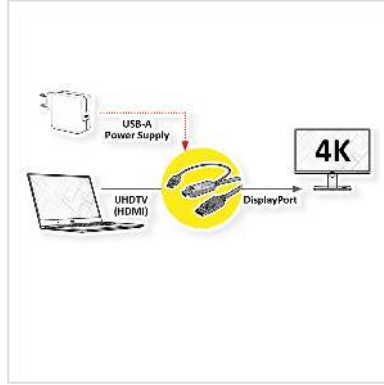

# ROLINE Kabel UHDTV - DisplayPort, M/M, zwart, 3 m

<b>Art.nr.</b>	11.04.5993
<b>Fabrikant</b>	ROLINE
<b>Art.nr. fabrikant</b>	11.04.5993
<b>EAN (een stuk)</b>	7630049619500

**roline**  
Designed for Professionals

**4K**

**DisplayPort naar UHDTV-kabel voor het overbrengen van content van uw grafische kaart (DisplayPort) naar uw TV (UHDTV) - met een kwaliteit tot 3840x2160 @60Hz, inclusief audio transmissie!**

- UHDTV is de standaard voor digitale videotransmissie in de TV/multimediasector voor bijvoorbeeld: Aansluiting van een tv-toestel met HDMI-interface op een weergaveapparaat met DisplayPort-aansluiting.
- Kabel met één DisplayPort en één HDTV stekker. DisplayPort is signaalcompatibel met HDMI.
- Opmerking: Een DisplayPort UHDTV-kabel kan slechts in één richting worden gebruikt: de DisplayPort-aansluiting kan alleen aan de data-bronzijde (bijv. grafische kaart) worden gebruikt.

## Technische specificaties

Producent	ROLINE
Produkt groep	Kabel
Produkt type	UHDTV - DP kabel
Kleur	zwart
Lengte	3 m

Overdracht kwaliteit	DisplayPort v1.2
Max. Resolutie	3840 x 2160 @60Hz (4K, UHD-1)
Connector kant 1	HMDI male
Connector kant 2	DisplayPort Male
Type connector kant 1	HDMI type A
M/F kant 1	Male
Type connector kant 2	DisplayPort
M/F kant 2	Male
Toepassing	extern
Kabel afscherming	afgeschermd
Gewicht	146 g
Hoogte verpakking	20 mm
Breedte verpakking	120 mm
Diepte verpakking	120 mm
Gewicht verpakking	0.177 kg