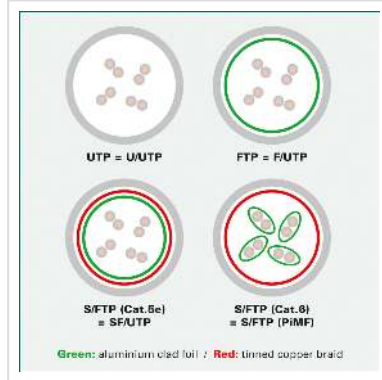

# ROLINE FTP Cat.5e (Class D) patchkabel, rood, 1 m

<b>Art.nr.</b>	21.15.0131
<b>Fabrikant</b>	ROLINE
<b>Art.nr. fabrikant</b>	21.15.0131
<b>EAN (een stuk)</b>	7611990134427

**roline**  
Designed for Professionals

## Kant en klaar afgeschermd Twisted-Pair patchkabel met RJ-45 connectoren aan beide uiteinden.

- Geschikt voor professionele en industriële toepassingen.
- Klaar voor gebruik.
- Buigbaar dank zij de aan gespoten speciale tule met knikbescherming.
- Als rangeerkabel in patchkast of als apparaat aansluitkabel in LAN te gebruiken.
- 1:1 aangesloten volgens EIA/TIA568.
- Opbouw: 8 aders soepel met afscherming van polysterfolie met aluminium
- Impedantie: 100 Ohm.
- Hoogwaardige vergulde contacten.

in een Channel van 100 meter getest.

### Technische specificaties

Producent	ROLINE
Produkt groep	Twisted Pair Kabel
Produkt type	FTP patchkabel
Kleur	rood
Lengte	1 m
Afschermings type	FTP
Overdracht kwaliteit	Cat5e / Class D
Impedantie	100 Ohm
Aantal aders	8
Kabel type	Soepel
Crossed	nee
Kleur (Tule)	rood
Kabel LSOH	nee
Type connector kant 1	RJ-45
M/F kant 1	Male
Type connector kant 2	RJ-45
M/F kant 2	Male
Connector type RJ45	Standaard
Gewicht	38.7 g
Hoogte verpakking	20 mm
Breedte verpakking	140 mm
Diepte verpakking	110 mm
Gewicht verpakking	0.043 kg