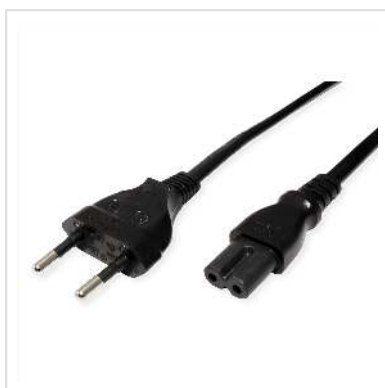

ROLINE stroomkabel Euro platte stekker naar C7, 2 polig, zwart, 1,8 m

Art.nr.	19.07.2096
Fabrikant	ROLINE
Art.nr. fabrikant	19.07.2096
EAN (een stuk)	7611990143146

Gegoten stroomkabel, bijvoorbeeld voor het aansluiten van notebooks, monitoren, scheerapparaten of andere huishoudelijke apparaten

- Stekker: Eurostekker / kleine apparaataansluiting
- Nominale waarden: 2,5 A / 250 VAC

Technische specificaties

Producent	ROLINE
Produkt groep	Kabel
Produkt type	Electriciteitssnoeren
Kleur	zwart
Lengte	1.8 m
Aansluitingen	Euro Plug, 2,5A (CEE 7/16) Male / IEC320 C7, scheerapparaat, 2,5A Female
Type connector kant 1	Euro Plug, 2,5A (CEE 7/16)
M/F kant 1	Male
Type connector kant 2	IEC320 C7, scheerapparaat, 2,5A
M/F kant 2	Female
Technische bijzonderheden	250VAC 2,5 A