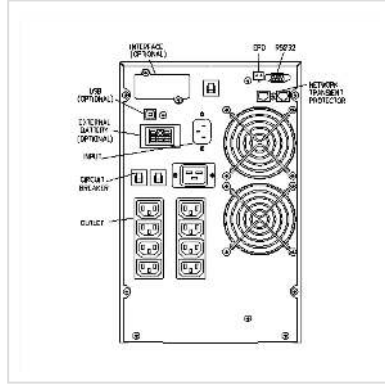

ROLINE ProSecure III 2000 - Online UPS

Art.nr.	19.40.1064
Fabrikant	ROLINE
Art.nr. fabrikant	19.40.1064
EAN (een stuk)	7611990130412

roline
Designed for Professionals

De microprocessor gestuurde PROSECURE III in echte ONLINE technologie (dubbele converter) voor alle soorten spanningsbeveiliging

- IEC 6240-3 klasse 1 (VFI-SS-111)
- Toepassingsgebieden: datacenters, databaseservers met hoge beschikbaarheid of omgevingen met grote spanningsproblemen
- Meertalig LCD display aan de voorkant
- RS232 poort met bewakingssoftware
- USB poorten
- Geavanceerd batterijbeheer (ABM)
- Afsluiten en opnieuw opstarten plannen
- Regelbare lastsegmenten
- LAN/Fax/Modem Bescherming
- HOTSWAP batterijen
- Kaartsleuf voor SNMP- of relaiskaart
- Automatische diagnose en batterijcontrole
- Handmatige bypass, instelbaar
- Online instelbare uitgangsspanning
- Kracht coëfficiënt aanpassing
- EMI/RFI-ruisfilters
- Ware sinusgolfuitgang met < 3% THD
- Beveiliging tegen kortsluiting en overbelasting

UPS beheerssoftware:

Windows NT/ 2k / XP / 7 / 8 / 10 Server 2003 / 2008 / 2012 x86/x64,
MAC OS X (Intel) 10.6.x, 10.7.x, 10.8.x Mountain Lion, 10.9.x MavericksMAC OS,