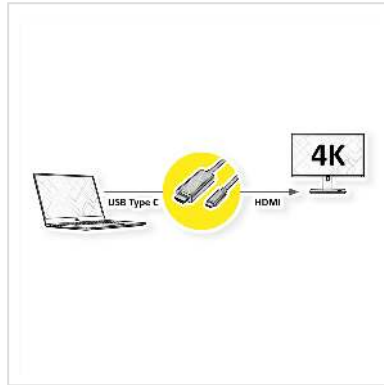

# ROLINE GOLD USB type C - HDMI adapterkabel, M/M, 2 m

<b>Art.nr.</b>	11.04.5847
<b>Fabrikant</b>	ROLINE
<b>Art.nr. fabrikant</b>	11.04.5847
<b>EAN (een stuk)</b>	7630049613133

**roline**  
Designed for Professionals

**Met deze adapterkabel kunt u het scherm van uw apparaat met USB Type C-aansluiting spiegelen of uitbreiden naar een monitor of projector met HDMI-ondersteuning - met een maximale resolutie van 3840x2160 @ 60Hz!**

- USB 3.2 Gen 1 Type C naar HDMI kabeladapter voor Macbook, Ultrabook, Notebook / Laptop of pc
- Hiermee kunt u uw scherm spiegelen of uitbreiden naar een tv of monitor met HDMI
- Connectoren: HDMI-connector en USB Type C-connector
- Maximale resolutie: 3840x2160 bij 60Hz
- Vergulde metalen connectorbehuizing voor verbeterde afscherming
- De robuuste nylon beschermvlecht beschermt effectief de HDMI-kabel en zet deze visueel in de schijnwerpers

### **Technische specificaties**

Producent ROLINE

Produkt groep	Adapter, Terminatoren, Converter
Produkt type	USB-HDMI Adapter
Kleur	zwart / goud
Lengte	2 m
Max. Resolutie	3840 x 2160 @60Hz (4K, UHD-1)
Aansluiting kant 1 (PC)	USB type C Male
Aansluiting kant 2 (Peripherie)	HDMI type A Male
Type connector kant 1	USB type C (USB-C)
M/F kant 1	Male
Type connector kant 2	HDMI type A
M/F kant 2	Male
Toepassing	extern
Gewicht	78.9 g
Hoogte verpakking	50 mm
Breedte verpakking	200 mm
Diepte verpakking	250 mm
Gewicht verpakking	0.01 kg