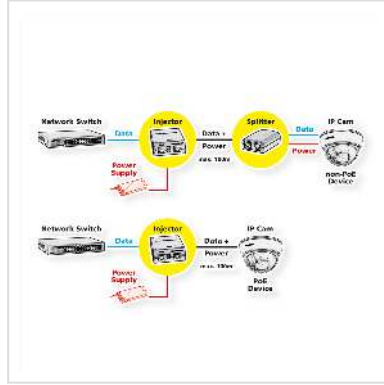

ROLINE Gigabit Ethernet PoE Injector, 4 Ports

Art.nr.	21.13.1198
Fabrikant	ROLINE
Art.nr. fabrikant	21.13.1198
EAN (een stuk)	7611990118878

roline
Designed for Professionals

Met deze ROLINE Gigabit Ethernet PoE Injector kunnen gelijktijdig vier PoE apparaten met stroom en Data worden aangesloten.

- Ingangen: 4x 10/100/1000 Ports voor Data
- Uitgangen: 4x 10/100/1000 Ports voor Data en stroom
- Ondersteuning van PoE-Standards IEEE 802.3af/at: tot 30 W.
- Voeding via Terminal-Block of externe DC-voeding (48V tot) 56V DC Port
- Gewicht: 190 g
- Afmetingen (L x B x H): 94 x 62 x 20 mm
- Metalen behuizing

Doosinhoud: PoE Injector, externe DC-voeding 48VDC-75W, Quick Installation Guide

Technische specificaties

Producent	ROLINE
Produkt groep	PoE adapters & injectoren
Produkt type	Gigabit PoE-Injector
Kleur	zwart
Aantal Poorten	8
Gigabit Ethernet Poort RJ-45	4
Power over Ethernet (PoE)	PoE

Aantal Poorten PoE	4
Max. PoE uitgangsvermogen per poort	30 W
Max. PoE uitgangsvermogen (totaal)	120 W
Afmeting (HxBxD)	20 x 94 x 62 mm
Aansluiting op het lichtnet	Apparaat Europlug
Hoogte	20 mm
Breedte	62 mm
Diepte	94 mm
Gewicht	0.19 kg
Hoogte verpakking	50 mm
Breedte verpakking	140 mm
Diepte verpakking	210 mm
Gewicht verpakking	0.789 kg