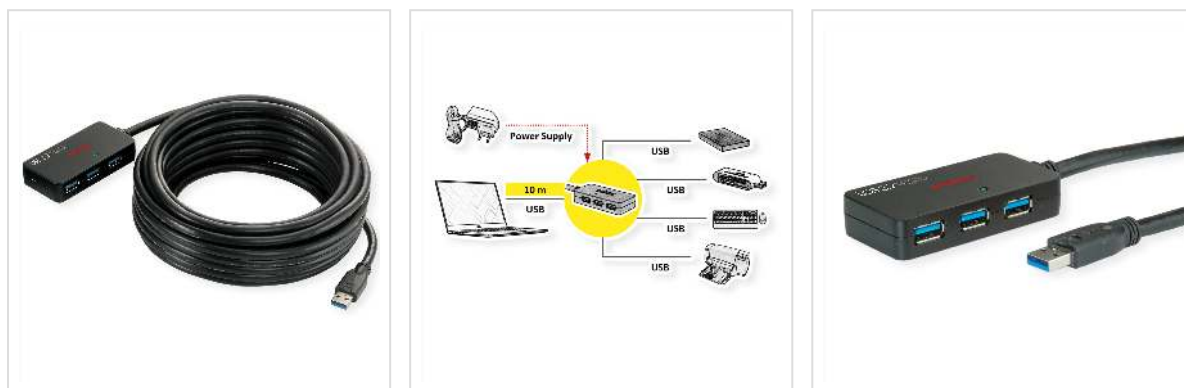

ROLINE USB 3.2 Gen 1 4-port Hub met repeater, zwart, 10 m

Art.nr.	12.04.1098
Fabrikant	ROLINE
Art.nr. fabrikant	12.04.1098
EAN (een stuk)	7630049619968

roline
Designed for Professionals

De handige hub met 10 m lange USB-aansluitkabel maakt het mogelijk om tot vier USB-randapparaten op grotere afstand van de PC aan te sluiten. Dit maakt de gebruiker vrijwel onafhankelijk van de locatie van de aan te sluiten apparaten (bijv. printer). De voeding wordt geleverd door de PC via de USB-interface, maar een voedingseenheid (5VDC, 3,5A) kan ook als optie worden aangesloten.

- Verlengt de USB 3.0 Bus tot 10 meter
- Net als een USB Hub
- 4x USB 3.0 Ports
- Automatische detectie van de snelheid
- Strooverzorging via de USB Poort
- Maximaal 1 actieve USB 3.0 verlenging mogelijk

Technische specificaties

Producent	ROLINE
Produkt groep	interface hubs
Produkt type	USB Hub
Kleur	zwart

Lengte	10 m
Leveringsomvang	Kabel
Overdracht kwaliteit	USB 3.2 Gen 1 SuperSpeed 5 Gbit/s (USB 3.1 Gen 1, USB 3.0)
Type connector kant 1	USB 3 type A
M/F kant 1	Male
Type connector kant 2	USB 3 type A
M/F kant 2	Female
Aantal Poorten	4
Toepassing	extern
Afmeting (HxBxD)	17 x 40 x81 mm
Technische bijzonderheden	maximaal 1 stuks aan elkaar te bevestigen
Hoogte	17 mm
Breedte	40 mm
Diepte	81 mm
Gewicht	951.7 g
Hoogte verpakking	50 mm
Breedte verpakking	230 mm
Diepte verpakking	200 mm
Gewicht verpakking	1 kg