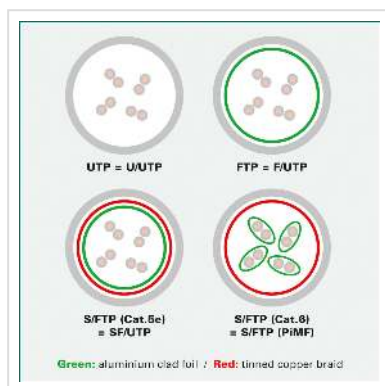

VALUE S/FTP-kabel Cat.7, met RJ-45-connectoren (500 MHz / Klasse EA), grijs, 2 m

Art.nr.	21.99.0852
Fabrikant	VALUE
Art.nr. fabrikant	21.99.0852
EAN (een stuk)	7611990139699

De voordelige oplossing voor netwerkbekabeling met datasnelheden tot 10 Gbit/s (bij een frequentie tot 500 MHz). Cat.7 dubbel afgeschermd (PiMF) twisted pair aansluitkabel met aan beide zijden afgeschermd RJ-45 connectoren (tot 500 MHz).

- Geschikt als patchkabel in patchpanelen of als apparaataansluitkabel
- Slijtvast met gegoten anti knikbescherming
- Contactbezetting 1:1 volgens EIA/TIA 568, 8 draden
- Structuur: 8 gevlochten draden, afscherming per paar in aluminium gelamineerde folie, gevlochten afscherming
- Impedantie: 100 ohm.

Technische specificaties

Producent	VALUE
Produkt groep	Twisted Pair Kabel
Produkt type	S/FTP Patchkabel
Kleur	grijs
Lengte	2 m

Afschermings type	SFTP
Overdracht kwaliteit	Cat6A / Class EA
Impedantie	100 Ohm
Aantal aders	8
Kabel type	Soepel
Crossed	nee
Kleur (Tule)	grijs
Kabel LSOH	nee
Type connector kant 1	RJ-45
M/F kant 1	Male
Type connector kant 2	RJ-45
M/F kant 2	Male
Connector type RJ45	Standaard
Gewicht	74.2 g
Hoogte verpakking	20 mm
Breedte verpakking	160 mm
Diepte verpakking	190 mm
Gewicht verpakking	0.07 kg