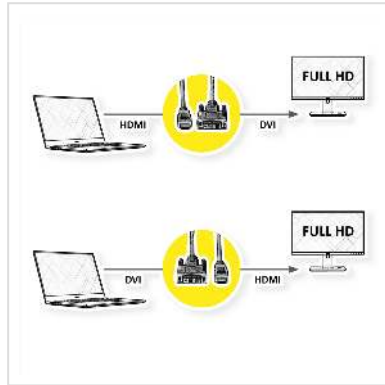

ROLINE Monitorkabel DVI (18+1) - HDMI, M/M, zwart, 1 m

Art.nr.	11.04.5519
Fabrikant	ROLINE
Art.nr. fabrikant	11.04.5519
EAN (een stuk)	7611990198115

ROLINE HDMI High Speed naar DVI-D monitorkabel voor het aansluiten van een ultrabook, notebook, laptop of pc op een monitor, tv, beamer of projector - voor schermuitzendingen in uitstekende kwaliteit met een resolutie tot 1920x1080 @60Hz!

- HDMI is een universele verbingsstandaard voor de overdracht van video- en audiosignalen. Toepassingen zijn voornamelijk de aansluiting van monitoren en televisies op computers, Blu-Ray-spelers en soortgelijke apparaten
- De HDMI-aansluiting vereist minder ruimte en is daarom beter geschikt voor draagbare weergaveapparaten (ultrabooks, notebooks/laptops) of voor 2 aansluitingen op een grafische kaart (op een slotplaat)
- Hoogwaardige, dubbel afgeschermd kabel (folie+vecht) met vergulde contacten voor optimale overdracht van beeldsignalen
- Kabel met een DVI-D (18+1) en een HDMI-stekker, de kabel kan in beide richtingen worden gebruikt
- Toepassingsvoorbeeld: aansluiting van een TFT-monitor met DVI-interface op een tv-tunerkaart met HDMI-aansluiting

Technische specificaties

Producent	ROLINE
Produkt groep	Kabel
Produkt type	HDMI DVI kabel
Kleur	zwart

Lengte	1 m
Max. Resolutie	1920 x 1080 / 1920 x 1200 @60Hz (2K, Full HD)
Connector kant 1	DVI-D 18+1 Male
Connector kant 2	HDMI 19 Male
Type connector kant 1	DVI-D 18+1, Single-Link
M/F kant 1	Male
Type connector kant 2	HDMI type A
M/F kant 2	Male
Toepassing	extern
Kabel afscherming	afgeschermd
Handschroeven	gedeeltelijk
Technische bijzonderheden	HDMI High Speed
Gewicht	79.7 g
Hoogte verpakking	20 mm
Breedte verpakking	160 mm
Diepte verpakking	160 mm
Gewicht verpakking	0.085 kg