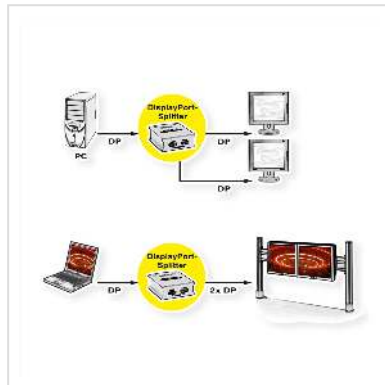

# VALUE DisplayPort Video-Splitter, met hub functie, 2voudig

Art.nr.	14.99.3590
Fabrikant	VALUE
Art.nr. fabrikant	14.99.3590
EAN (een stuk)	7611990150861

2560p

4K

**Voor gebruik in presentaties, voor trainingsdoeleinden of voor informatie- en amusementsdoeleinden.**

- Deze dubbele DisplayPort hub stuurt signalen van een DisplayPort bron naar twee DisplayPort beeldschermen
- De hub ondersteunt zowel SST als MST - dit betekent dat één afbeelding op beide monitoren samen kan worden weergegeven of dat verschillende afbeeldingen op elke monitor kunnen worden weergegeven
- Bij aansluiting op bronnen met oudere DisplayPort revisies, werkt de hub als een videosplitter
- Ondersteunt DisplayPort 1.2
- Maximale resolutie tot 4K2K@30Hz (3840x2160)
- Voldoet aan HDCP 1.3
- EDID 1.4 compatibel
- Voeding (5 VDC, 2A) meegeleverd

## Technische specificaties

Producent

VALUE

Produkt groep	Splitter en Selectoren
Produkt type	DisplayPort-Splitter
Kleur	zwart
Leveringsomvang	Splitter, Gebruiksaanwijzing, Voeding
Interface	DP
Eingänge	1
Ausgänge	2
Ingang: Video	1x DP Female
Uitgang Video	2x DP Female
Max. Resolutie (nom.)	3840 x 2160
Afmeting (HxBxD)	20 x 60 x 70 mm
Spanningssterkte voeding	5V DC, 2A
Hoogte	20 mm
Breedte	60 mm
Diepte	70 mm
Gewicht	233 g
Hoogte verpakking	60 mm
Breedte verpakking	120 mm
Diepte verpakking	180 mm
Gewicht verpakking	0.37 kg