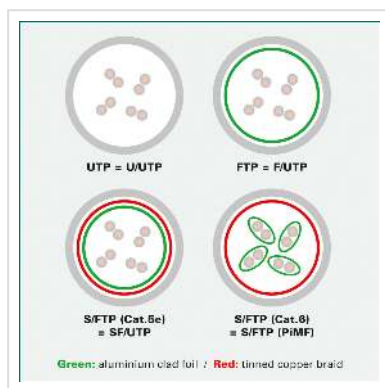

# VALUE S/FTP-kabel Cat.7, met RJ-45-connectoren (500 MHz / Klasse EA), grijs, 1 m

Art.nr.	21.99.0851
Fabrikant	VALUE
Art.nr. fabrikant	21.99.0851
EAN (een stuk)	7611990139668

**De voordelige oplossing voor netwerkbekabeling met datasnelheden tot 10 Gbit/s (bij een frequentie tot 500 MHz). Cat.7 dubbel afgeschermd (PiMF) twisted pair aansluitkabel met aan beide zijden afgeschermd RJ-45 connectoren (tot 500 MHz).**

- Geschikt als patchkabel in patchpanelen of als apparaataansluitkabel
- Slijtvast met gegoten anti knikbescherming
- Contactbezetting 1:1 volgens EIA/TIA 568, 8 draden
- Structuur: 8 gevlochten draden, afscherming per paar in aluminium gelamineerde folie, gevlochten afscherming
- Impedantie: 100 ohm.

## Technische specificaties

Producent	VALUE
Produkt groep	Twisted Pair Kabel
Produkt type	S/FTP Patchkabel
Kleur	grijs
Lengte	1 m

Afschermings type	SFTP
Overdracht kwaliteit	Cat6A / Class EA
Impedantie	100 Ohm
Aantal aders	8
Kabel type	Soepel
Crossed	nee
Kleur (Tule)	grijs
Kabel LSOH	nee
Type connector kant 1	RJ-45
M/F kant 1	Male
Type connector kant 2	RJ-45
M/F kant 2	Male
Connector type RJ45	Standaard
Gewicht	41.1 g
Hoogte verpakking	20 mm
Breedte verpakking	150 mm
Diepte verpakking	210 mm
Gewicht verpakking	0.048 kg