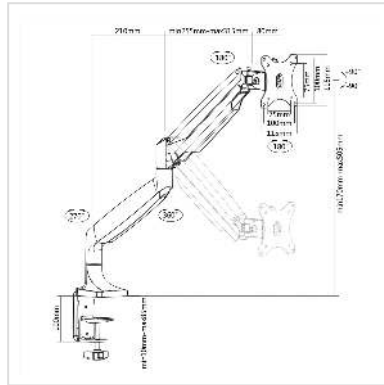

VALUE LCD-monitorarm, tafelmontage, gasveer, 5 draaipunten

Art.nr.	17.99.1145
Fabrikant	VALUE
Art.nr. fabrikant	17.99.1145
EAN (een stuk)	7611990150205

De gasveer LCD monitorarm kan de monitor dankzij de gasdrukveer heel gemakkelijk in de optimale positie houden

- De beste kijkhoek voor de kijker kan worden ingesteld met behulp van 6 draaipunten
- Pivot-functie (monitor 90° draaibaar voor staand en liggend formaat)
- Voor montage van schermen met VESA 75 (75x75mm) of VESA 100 (100x100mm)
- VESA-montage kan afzonderlijk op het scherm worden geschroefd en vervolgens in de arm worden gehangen
- Monitorgewicht instelbaar
- Met schroefklem voor tafelmontage
- Kabelmanagement in de arm
- Armlengte tot 580 mm
- Draagvermogen tot 9 kg

Technische specificaties

Producent	VALUE
Produkt groep	LCD-Monitor armen
Produkt type	Monitorarm, tafelmontage
Kleur	grijs
Draagkracht	9 kg
Aantal Draaipunten	6

Bevestiging	Tafelmontage
Armlengte maximaal	580 mm
Verstel mogelijkheid	Luchtveer
Draaibaar	ja
Aantal monitoren	1
VESA 75 x 75 mm	ja
VESA 100 x 100 mm	ja
Materiaalgroep	metaal
Technische bijzonderheden	Draaifunctie
Gewicht	3401.2 g
Hoogte verpakking	115 mm
Breedte verpakking	325 mm
Diepte verpakking	495 mm
Gewicht verpakking	4.525 kg