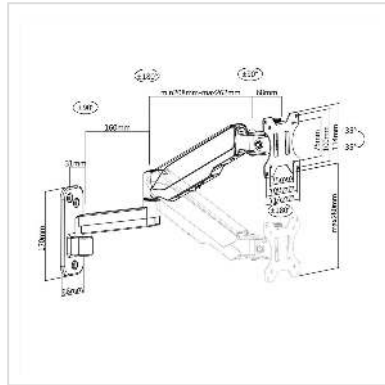

# VALUE LCD Monitorarm, wandbevestiging, 5 draaipunten, zwart

<b>Art.nr.</b>	17.99.1191
<b>Fabrikant</b>	VALUE
<b>Art.nr. fabrikant</b>	17.99.1191
<b>EAN (een stuk)</b>	7630049613003

## Monitorarm voor wandmontage met gasdrukveer, voor het eenvoudig en betrouwbaar afstellen van een monitor met een gewicht tot 8 kg met VESA 75/100

Deze enkele, in hoogte verstelbare monitorarm maakt uw werkplek efficiënter: u krijgt meer werkruimte en kunt de monitorhoogte aanpassen aan uw persoonlijke wensen - foutloos en eenvoudig.

- Ontworpen voor één monitor
- Afneembare, 360° draaibare VESA-plaat maakt een eenvoudige installatie en bediening mogelijk
- De aluminium arm is eenvoudig te verstellen om in elke gewenste positie te zwenken
- Het display kan in elke gewenste hoek worden gekanteld
- Het veerassistent systeem past eenvoudig de hoogte van de monitor aan
- Draagvermogen: tot 8 kg
- Voldoet aan VESA 75 (75x75mm) of VESA 100 (100x100mm)
- Armlengte: tot 453mm

### Technische specificaties

Producent	VALUE
Produkt groep	LCD-Monitor armen
Produkt type	Beeldschermarm, wandhouder
Kleur	zwart

Lengte	453 mm
Draagkracht	8 kg
Aantal Draaipunten	5
Armlengte maximaal	453 mm
Verstel mogelijkheid	Mechanisch
Onverbeterlijke	ja
In hoogte verstelbaar	ja
Draaibaar	ja
Aantal monitoren	1
VESA 75 x 75 mm	ja
VESA 100 x 100 mm	ja
Materiaalgroep	metaal
Gewicht	1871.6 g
Hoogte verpakking	80 mm
Breedte verpakking	220 mm
Diepte verpakking	370 mm
Gewicht verpakking	2.1 kg