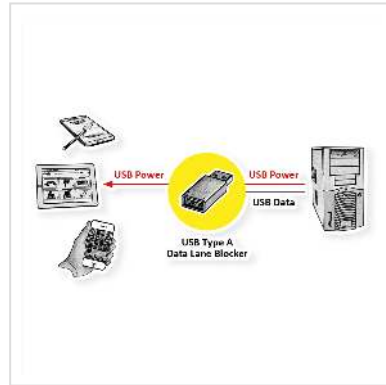

# ROLINE USB Type A Data Lane Blocker

<b>Art.nr.</b>	11.02.8332
<b>Fabrikant</b>	ROLINE
<b>Art.nr. fabrikant</b>	11.02.8332
<b>EAN (een stuk)</b>	7630049617582

**roline**  
Designed for Professionals

**De USB Type A Port Blocker annuleert de datalanes van de gebruikte USB-poort en beschermt zo uw eindapparaat tegen ongewenste toegang of malware - er wordt niets anders dan stroom overgedragen. De oplossing is vooral nuttig in vreemde omgevingen waar USB-aansluitingen relatief eenvoudig kunnen worden gemanipuleerd of gekaapt, zoals in hotels of op ankerpunten zoals luchthavens of treinstations.**

- Elimineert het risico om het doelwit te worden van aanvallen via buitenlandse USB-aansluitingen en vermindert het risico dat malware/kwaadaardige software wordt overgedragen naar het apparaat
- Geschikt voor IT-apparatuur in een hotel, kantoor of openbare omgeving zoals scholen, musea, beurzen of andere plaatsen
- Uitermate geschikt voor ankerpunten zoals vliegvelden en treinstations
- Veroorzaakt geen conflict met de bestaande IT-infrastructuur
- Voorkomt gegevensuitwisseling door het blokkeren van de datalijnen - alleen de stroom wordt naar uw eindapparaat gestuurd.
- Veilig opladen zonder complicaties

## Technische specificaties

Producent	ROLINE
Produkt groep	Mobiel accessoires
Produkt type	Afdekbeveiliging voor USB
Kleur	zwart
Leveringsomvang	1x USB Data Blocker

Gewicht	6.4 g
Hoogte verpakking	10 mm
Breedte verpakking	10 mm
Diepte verpakking	20 mm
Gewicht verpakking	0.02 kg