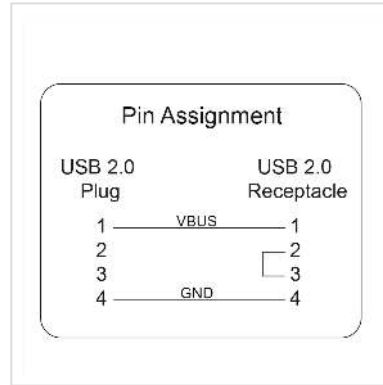

# ROLINE USB Type A Data Lane Blocker

<b>Art.nr.</b>	11.02.8332
<b>Fabrikant</b>	ROLINE
<b>Art.nr. fabrikant</b>	11.02.8332
<b>EAN (een stuk)</b>	7630049617582

**roline**  
Designed for Professionals

**De USB Type A Port Blocker annuleert de datalanes van de gebruikte USB-poort en beschermt zo uw eindapparaat tegen ongewenste toegang of malware - er wordt niets anders dan stroom overgedragen. De oplossing is vooral nuttig in vreemde omgevingen waar USB-aansluitingen relatief eenvoudig kunnen worden gemanipuleerd of gekaapt, zoals in hotels of op ankerpunten zoals luchthavens of treinstations.**

## Technische specificaties

Producent	ROLINE
Produkt groep	Mobiel accessoires
Produkt type	Afdekbeveiliging voor USB
Kleur	zwart
Leveringsomvang	1x USB Data Blocker

Gewicht	6.4 g
Hoogte verpakking	10 mm
Breedte verpakking	10 mm
Diepte verpakking	20 mm
Gewicht verpakking	0.02 kg