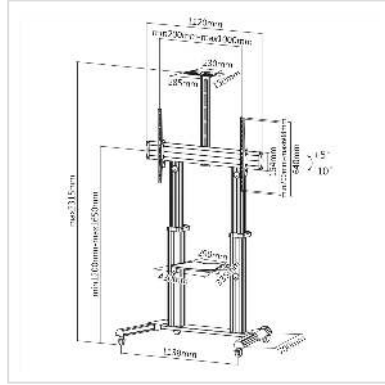

ROLINE LCD/TV rolstandaard, zilver, tot 100kg, zilver

Art.nr.	17.03.1261
Fabrikant	ROLINE
Art.nr. fabrikant	17.03.1261
EAN (een stuk)	7611990158751

roline
Designed for Professionals

Het TV meubel met wielen is ideaal voor eenvoudig mobiel gebruik van een grote monitor (PC of TV), vooral voor gebruik in presentatieruimtes of klaslokalen!

- Telescopisch in hoogte verstelbare tv-wagen
- In hoogte verstelbare tv-steun
- Optionele webcamhouder bij de levering inbegrepen
- Vrij kantelbaar ontwerp tussen + 5 ° en -10 ° voor kijkhoeken van meerdere monitors
- Veer ontgrendeling met snel ontgrendeling past de hoogte moeiteloos aan
- Snel montageplateau zorgt voor eenvoudige installatie achteraf
- Kabelbeheer houdt alles overzichtelijk
- Stabiele basis met zware zwenkwielen
- Ondersteunt max. VESA: 1000x600
- Aanbevolen schermgrootte: tot 152,4 cm - 254 cm (60 "-100")
- Maximale draagvermogen: 100kg

Technische specificaties

Producent	ROLINE
Produkt groep	LCD-Monitor armen
Produkt type	Rol standaard
Kleur	zilver

Draagkracht	100 kg
Aantal Draaipunten	2
Verstel mogelijkheid	Mechanisch
Aantal monitoren	1
VESA 200 x 200 mm	ja
VESA 400 x 200 mm	ja
VESA 400 x 400 mm	ja
VESA 600 x 200 mm	ja
VESA 600 x 400 mm	ja
Materiaalgroep	metaal
Technische bijzonderheden	Hoogte 1200 tot 1650 mm
Gewicht	29.17 kg
Hoogte verpakking	260 mm
Breedte verpakking	660 mm
Diepte verpakking	1200 mm
Gewicht verpakking	33.35 kg