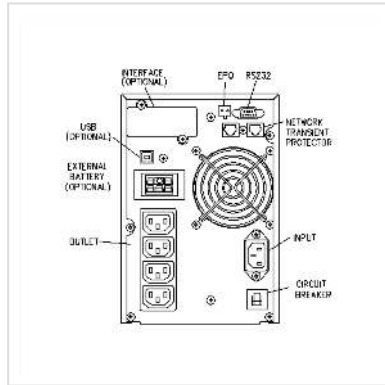

ROLINE ProSecure II 1500

Art.nr.	19.40.1083
Fabrikant	ROLINE
Art.nr. fabrikant	19.40.1083
EAN (een stuk)	7611990154814

roline
Designed for Professionals

Technische specificaties

Producent	ROLINE
Produkt groep	UPS
Produkt type	UPS Online
Kleur	grijs
Leveringsomvang	UPS, Software, Kabelset
Classificatie volgens IEC 62040-3	VFI-SS-111
UPS Technologie	Online
Vermogensklasse	1000 ... 1900 VA
Spanningssterkte (VA/W)	1500 / 1050
Bereik	95 %
Backup tijd	5 min
Backup tijd bij vol/half belast.	5 / 9 min
Afmeting (HxBxD)	235 x 155 x 410 mm
Bouw type	Tower
Stroom (Ingang)	160-230V

Stroom (Uitgang)	230 V
Uitgangsspannings regeling	± 2%
Frequentie	50Hz ± 3%
Aansluiting (Ingang)	IEC 320 C14
Ausgänge	4
Aansluiting (Uitgang)	4 x IEC 320 C13
Phasen Ein/Ausgang	230V/230V / 50Hz
Overspanningsbeveiliging	EMI,- RFI-Filter
Max. Aantal Looptijd uitbreidingseenheden	2
Looptijd uitbreidingseenheden	2
Slots tbv Adapterkaart	1
Inschuifslot tbv Adapterkaart	1
Interface	RS232, USB
RS-232 Interface	ja
USB 2.0 Interface	ja
Hot Swap Batterijen	ja voorzijde
Bypass	automatisch + handmatig
Extra Overspanningsbeveiliging	nee
Gebruiksindicatie	Display
Gebruiksindicatie LED	5
Gebruiksindicatie Display	LCD
Incl. Management Software OS	Windows
Interne Koeling	Aktieve, Cooler
Omgevingstemperatuur	0 - 40 °C
Hoogte	235 mm
Breedte	155 mm

Diepte	410 mm
Gewicht	20 kg
Hoogte verpakking	350 mm
Breedte verpakking	290 mm
Diepte verpakking	550 mm
Gewicht verpakking	18.614 kg

Überbrückungszeit

Leistung (VA / W)	mit 0 / 1 / 2 Batteriepacks (Minuten) nach Herstellerangabe
1500/1050	5 / 13 / 28
1350/945	6 / 16 / 34
1200/840	7 / 20 / 40
1050/735	9 / 25 / 48
900/630	11 / 30 / 56
750/525	14 / 37 / 66
600/420	19 / 45 / 85
450/315	27 / 60 / 140
300/210	40 / 100 / 220
150/105	60 / 270 / 400