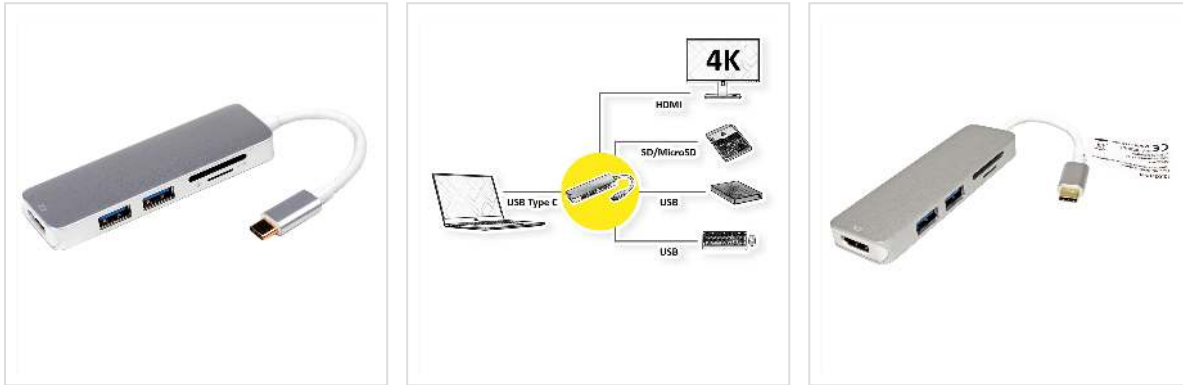

ROLINE Dockingstation USB Type C, 4K HDMI, USB 3.2 Gen 1, SD / MicroSD

Art.nr.	12.02.1041
Fabrikant	ROLINE
Art.nr. fabrikant	12.02.1041
EAN (een stuk)	7611990134649

roline
Designed for Professionals

Het docking station met USB Type C connector wordt geleverd voor Macbooks, Ultrabooks of notebooks/laptops en biedt een snelle en eenvoudige aansluiting op de randapparatuur op de werkplek die je dagelijks gebruikt, inclusief een HDMI aansluiting waarmee je een maximale resolutie van maximaal tot 3840x2160 @ 30Hz ingeschakeld! Het biedt ook twee aansluitingen voor USB 3.0 / USB 3.2 Gen 1 en een SD / MicroSD-kaartlezer.

- Plug & Play
- Aluminium behuizing
- Klein, compact ontwerp
- Systemvereisten: Windows 7/8/10 of MacOS X10.2 en hoger

Aansluiting op het apparaat:

- 1x USB 3.1 / USB 3.2 Gen 2 Type C ST

Aansluiting voor randapparatuur:

- 1x HDMI-video-uitgang: spiegel of breid uw scherm uit naar een tv, monitor of projector.
- 2x USB 3.0 / USB 3.2 Gen 1-poorten (gegevensoverdrachtsnelheid tot 5Gbit / s), bijv. voor het aansluiten van een bedraad toetsenbord / muis, USB HDD / SSD, enz.
- 1x SD / MicroSD / TransFlash-kaartlezer

3.2 Gen 2 (voorheen USB 3.1 / USB 3.1 Gen 2).

Technische specificaties

Producent	ROLINE
Produkt groep	Adapter, Terminatoren, Converter
Produkt type	Notebook-Docking-Station
Kleur	zilver
Lengte	7.5 cm
Leveringsomvang	Docking station, handleiding
Max. Resolutie	3840 x 2160 @30Hz (4K, Full HD)
Aansluiting kant 1 (PC)	USB-C
Aansluiting kant 2 (Peripherie)	1x HDMI, 2x USB 3.0 USB 3.0 / USB 3.2 Gen 1 Type A, 1x SD/TF kaartlezer
Type connector kant 1	USB type C (USB-C)
M/F kant 1	Male
Type connector kant 2	HDMI type A USB 3 type A USB 3 type A SD-Card-Slot TF-Card-Slot
M/F kant 2	Female
Toepassing	extern
Gewicht	50.9 g
Hoogte verpakking	20 mm
Breedte verpakking	140 mm
Diepte verpakking	160 mm
Gewicht verpakking	0.075 kg