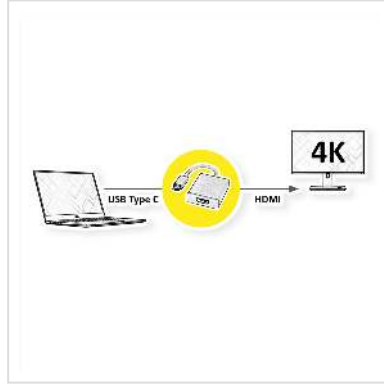

ROLINE USB type C - HDMI Adapter, Male/Female

Art.nr.	12.03.3210
Fabrikant	ROLINE
Art.nr. fabrikant	12.03.3210
EAN (een stuk)	7611990141678

roline
Designed for Professionals

ROLINE USB type C - HDMI Adapter, Male/Female

- USB 3.1 type C naar HDMI kabeladapter voor Macbook
- Deze adapter maakt het mogelijk uw MacBook-Display naar een HDMI TV of monitor uit te breiden of te clonen
- Draagbaar compact design
- Geen voeding noodzakelijk
- Aansluiting: HDMI Female en USB type C Male
- Kabellengte: ca. 10 cm

Opmerking: Ondersteuning van "Alternate Mode (DP Alt Mode)" vereist

Technische specificaties

Producent	ROLINE
Produkt groep	Adapter, Terminatoren, Converter
Produkt type	USB-HDMI Adapter
Kleur	zilver
Lengte	0.1 m
Aansluiting kant 1 (PC)	Typ C Male
Aansluiting kant 2 (Peripherie)	HDMI Female
Type connector kant 1	USB type C (USB-C)

M/F kant 1	Male
Type connector kant 2	HDMI type A
M/F kant 2	Female
Toepassing	extern
Gewicht	14.6 g
Hoogte verpakking	20 mm
Breedte verpakking	100 mm
Diepte verpakking	210 mm
Gewicht verpakking	0.032 kg