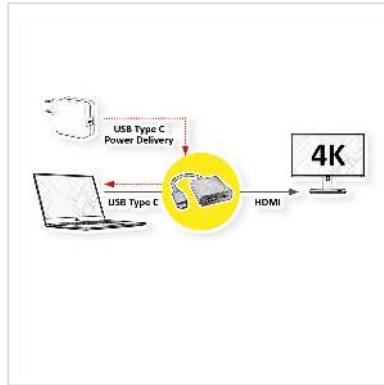

# ROLINE USB type C - HDMI Adapter, + 1x Type C PD, Male/Female

<b>Art.nr.</b>	12.03.3211
<b>Fabrikant</b>	ROLINE
<b>Art.nr. fabrikant</b>	12.03.3211
<b>EAN (een stuk)</b>	7611990149902

## ROLINE USB type C - HDMI Adapter, Male/Female

- USB 3.1 type C naar HDMI kabeladapter voor Macbook
- Deze adapter maakt het mogelijk uw MacBook-Display naar een HDMI TV of monitor uit te breiden of te clonen
- Draagbaar compact design
- Geen voeding noodzakelijk
- Power Delivery functie (voor het opladen van apparaten via de type C USB connector; 20V/3A)
- Aansluiting: HDMI Female en USB type C Male
- Kabellengte: ca. 10 cm

### Technische specificaties

Producent	ROLINE
Produkt groep	Adapter, Terminatoren, Converter
Produkt type	USB-HDMI Adapter
Kleur	wit
Lengte	0.1 m
Max. Resolutie	3840 x 2160 @60Hz (4K, UHD-1)
Aansluiting kant 1 (PC)	Typ C Male

Aansluiting kant 2 (Peripherie)	HDMI Female
Type connector kant 1	USB type C (USB-C)
M/F kant 1	Male
Type connector kant 2	HDMI type A USB type C PD (Power Delivery)
M/F kant 2	Female
Toepassing	extern
Gewicht	31.1 g
Hoogte verpakking	20 mm
Breedte verpakking	130 mm
Diepte verpakking	110 mm
Gewicht verpakking	0.037 kg