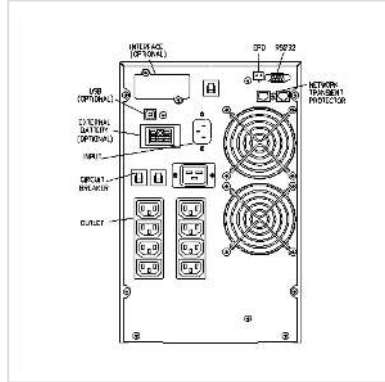

ROLINE ProSecure III 3000 - Online UPS

Art.nr.	19.40.1065
Fabrikant	ROLINE
Art.nr. fabrikant	19.40.1065
EAN (een stuk)	7611990130467

roline
Designed for Professionals

De microprocessor gestuurde PROSECURE III in echte ONLINE technologie (dubbele converter) voor alle soorten spanningsbeveiliging

Technische specificaties

Producent	ROLINE
Produkt groep	UPS
Produkt type	UPS Online
Kleur	zwart
Leveringsomvang	UPS, kabelset, UPS beheerssoftware, meertalige handleiding op cd
Classificatie volgens IEC 62040-3	VFI-SS-111
UPS Technologie	Online
Vermogensklasse	2000 ... 3000 VA
Spanningssterkte (VA/W)	3000 / 2700
Bereik	95 %
Backup tijd	5 min
Backup tijd bij vol/half belast.	5 / 9 min
Afmeting (HxBxD)	365 x 216 x405 mm
Bouw type	Tower
Stroom (Ingang)	160-230V
Stroom (Uitgang)	230V
Uitgangspannings regeling	± 2%
Frequentie	50Hz ± 3%
Aansluiting (Ingang)	IEC 320 C14
Ausgänge	9
Aansluiting (Uitgang)	IEC 320 8x C13; 1x C19
Phasen Ein/Ausgang	230V/230V / 50Hz
Overspanningsbeveiliging	EMI,- RFI-Filter

Max. Aantal Looptijd uitbreidingseenheden	2
Slots tbv Adapterkaart	1
Interface	RS232, USB
RS-232 Interface	ja
USB 2.0 Interface	ja
Hot Swap Batterijen	ja voorzijde
Bypass	automatisch + handmatig
Extra Overspanningsbeveiliging	nee
Gebruiksindicatie	Display
Gebruiksindicatie LED	5
Gebruiksindicatie Display	LCD
Incl. Management Software OS	Windows
Interne Koeling	Aktieve, Cooler
Omgevingstemperatuur	0-40C
Hoogte	365 mm
Breedte	216 mm
Diepte	405 mm
Gewicht	37 kg
Hoogte verpakking	480 mm
Breedte verpakking	350 mm
Diepte verpakking	530 mm
Gewicht verpakking	29 kg