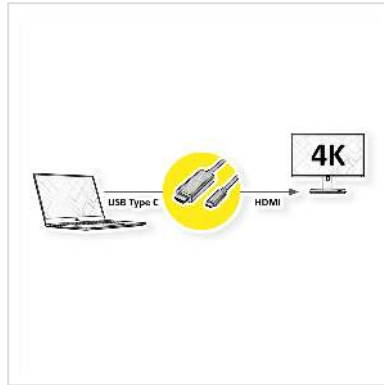

ROLINE GOLD USB type C - HDMI adapterkabel, M/M, 1 m

Art.nr.	11.04.5844
Fabrikant	ROLINE
Art.nr. fabrikant	11.04.5844
EAN (een stuk)	7630049613126

roline
Designed for Professionals

Sluit elke HDMI monitor of projector met HDMI aansluiting aan op uw PC of laptop met een USB type C aansluiting.

- USB 3.2 Gen 1 Type C naar HDMI kabeladapter voor Macbook, Ultrabook, Notebook / Laptop of pc
- Hiermee kunt u uw scherm spiegelen of uitbreiden naar een tv of monitor met HDMI
- Connectoren: HDMI-connector en USB Type C-connector
- Maximale resolutie: 3840 x 2160 bij 60 Hz
- Vergulde metalen connectorbehuizing voor verbeterde afscherming
- De robuuste nylon beschermingsvlecht beschermt effectief de HDMI-kabel en zet deze visueel in de schijnwerpers

ROLINE GOLD - Topkwaliteit zonder compromissen!

Kabels van ROLINE GOLD kwaliteit worden geleverd met hoogwaardige afscherming en vergulde contacten voor contactbeveiliging, zelfs bij hoge insteekcycli. De stekkers zijn voorzien van een gouden coating om de contactduurzaamheid te verbeteren. Nylon versterkt buitenmateriaal in goud/zwart zorgt voor een betere stabiliteit en geeft de kabel een verbluffende uitstraling.

Opmerking: Ondersteuning van "Alternate Mode (DP Alt Mode)" vereist

Technische specificaties

Producent	ROLINE
Produkt groep	Adapter, Terminatoren, Converter

Produkt type	USB-HDMI Adapter
Kleur	zwart / goud
Lengte	1 m
Max. Resolutie	3840 x 2160 @60Hz (4K, UHD-1)
Aansluiting kant 1 (PC)	USB type C Male
Aansluiting kant 2 (Peripherie)	HDMI type A Male
Type connector kant 1	USB type C (USB-C)
M/F kant 1	Male
Type connector kant 2	HDMI type A
M/F kant 2	Male
Toepassing	extern
Gewicht	46.4 g
Hoogte verpakking	50 mm
Breedte verpakking	200 mm
Diepte verpakking	250 mm
Gewicht verpakking	0.06 kg