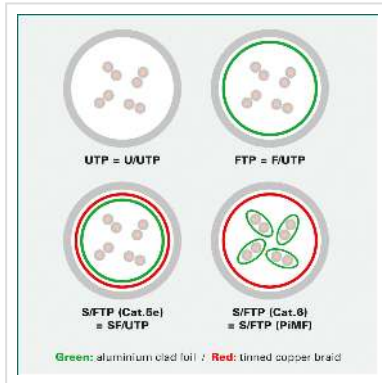

# ROLINE FTP Cat.5e (Class D) patchkabel, geel, 0,5 m

<b>Art.nr.</b>	21.15.0182
<b>Fabrikant</b>	ROLINE
<b>Art.nr. fabrikant</b>	21.15.0182
<b>EAN (een stuk)</b>	7611990134380

**roline**  
Designed for Professionals

## Kant en klaar afgeschermd Twisted-Pair patchkabel met RJ-45 connectoren aan beide uiteinden.

- Geschikt voor professionele en industriële toepassingen.
- Klaar voor gebruik.
- Buigbaar dank zij de aan gespoten speciale tule met knikbescherming.
- Als rangeerkabel in patchkast of als apparaat aansluitkabel in LAN te gebruiken.
- 1:1 aangesloten volgens EIA/TIA568.
- Opbouw: 8 aders soepel met afscherming van polysterfolie met aluminium
- Impedantie: 100 Ohm.
- Hoogwaardige vergulde contacten.

in een Channel van 100 meter getest.

### Technische specificaties

Producent	ROLINE
Produkt groep	Twisted Pair Kabel
Produkt type	FTP patchkabel
Kleur	geel
Lengte	0.5 m
Afschermings type	FTP
Overdracht kwaliteit	Cat5e / Class D
Impedantie	100 Ohm
Aantal aders	8
Kabel type	Soepel
Crossed	nee
Kleur (Tule)	geel
Kabel LSOH	nee
Type connector kant 1	RJ-45
M/F kant 1	Male
Type connector kant 2	RJ-45
M/F kant 2	Male
Connector type RJ45	Standaard
Gewicht	24.3 g
Hoogte verpakking	20 mm
Breedte verpakking	80 mm
Diepte verpakking	120 mm
Gewicht verpakking	0.05 kg