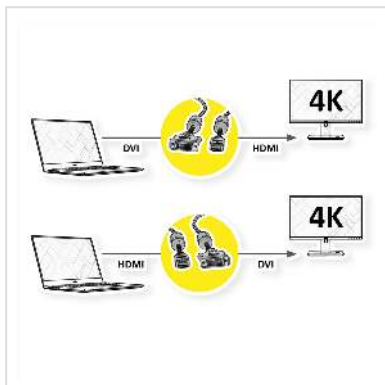

ROLINE GOLD Monitorkabel DVI - HDMI, M-M, (24+1) dual link, 10 m

Art.nr.	11.04.5895
Fabrikant	ROLINE
Art.nr. fabrikant	11.04.5895
EAN (een stuk)	7611990145775

roline
Designed for Professionals

ROLINE GOLD HDMI naar DVI-kabel voor het aansluiten van een ultrabook, notebook/laptop of PC op een monitor, TV, projector of projector - voor een video-transmissie van uitstekende kwaliteit met een resolutie tot 3840x2160 @30Hz!

- HDMI is een universele verbindingsstandaard voor de overdracht van video- en audiosignalen. De toepassingen omvatten het aansluiten van monitoren en televisies op computers, Blu-ray spelers en soortgelijke apparaten.
- De connector neemt minder ruimte in beslag en is daardoor meer geschikt voor draagbare weergaveapparaten (ultrabooks, notebooks/laptops) of voor 2 connectoren op een grafische kaart (op een slotplaatje).
- De robuuste nylon vlecht beschermt de HDMI-kabel effectief en zorgt ervoor dat het er prachtig uitziet.
- Hoogwaardige, dubbelafgeschermdde kabel (folie+braid) met vergulde contacten voor optimale overdracht van beeldsignalen
- Ondersteunt 3D video
- HDMI Ethernet-kanaal
- Audio-terugkeerkanal voor het doorsturen van signalen naar de audio-/video-ontvanger
- Behuizing met gouden connector
- Aansluitingen: DVI-D (24+1) op HDMI

versterkt buitenmateriaal in goud/zwart zorgt voor een betere stabiliteit en geeft de kabel een verbluffende uitstraling.

Technische specificaties

Producent	ROLINE
Produkt groep	Kabel
Produkt type	HDMI DVI kabel
Kleur	zwart / goud
Lengte	10 m
Max. Resolutie	3840 x 2160 @30Hz (4K, Full HD)
Connector kant 1	DVI - D 24+1 Male
Connector kant 2	HDMI Male
Type connector kant 1	DVI-D 24+1, Dual-Link
M/F kant 1	Male
Type connector kant 2	HDMI type A
M/F kant 2	Male
Toepassing	extern
Kabel afscherming	afgeschermd
Handschroeven	ja
Gewicht	870.6 g
Hoogte verpakking	80 mm
Breedte verpakking	190 mm
Diepte verpakking	190 mm
Gewicht verpakking	0.9 kg