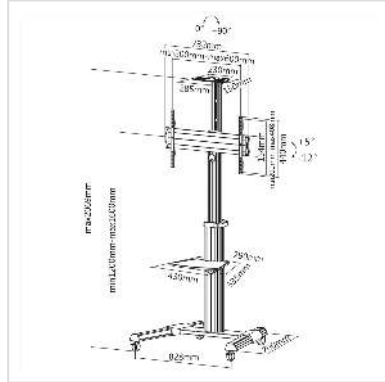

ROLINE LCD/TV rolstandaard, zilver, tot 50kg, zilver

Art.nr.	17.03.1260
Fabrikant	ROLINE
Art.nr. fabrikant	17.03.1260
EAN (een stuk)	7611990158621

roline
Designed for Professionals

Het TV meubel met wielen is ideaal voor eenvoudig mobiel gebruik van een grote monitor (PC of TV), vooral voor gebruik in presentatieruimtes of klaslokalen!

- Telescopisch in hoogte verstelbare tv-wagen
- Rotatiefunctie van 0 ° -90 ° om te schakelen tussen de modus "landscape" en "portrait"
- Optionele webcamhouder bij de levering inbegrepen
- In hoogte verstelbare TV steun
- Vrij kantelbaar ontwerp tussen + 5 ° en -12 ° voor kijkhoeken met meerdere monitoren
- Veerontgrendeling met snel ontgrendeling past de hoogte moeiteloos aan
- Snelmontageplateau zorgt voor eenvoudige installatie achteraf
- Kabelbeheer houdt alles overzichtelijk
- Stabiele basis met zware zwenkwielen
- Ondersteunt max. VESA: 600x400
- Aanbevolen schermgrootte: maximaal 94 cm - 177,8 cm (37 "-70")
- Maximale draagkracht: 50kg

Technische specificaties

Producent	ROLINE
Produkt groep	LCD-Monitor armen
Produkt type	Rol standaard

Kleur	zilver
Draagkracht	50 kg
Aantal Draaipunten	2
Verstel mogelijkheid	Mechanisch
Aantal monitoren	1
VESA 200 x 200 mm	ja
VESA 400 x 200 mm	ja
VESA 400 x 400 mm	ja
VESA 600 x 200 mm	ja
VESA 600 x 400 mm	ja
Materiaalgroep	metaal
Technische bijzonderheden	Hoogte 1200 tot 1600 mm
Gewicht	20.99 kg
Hoogte verpakking	270 mm
Breedte verpakking	530 mm
Diepte verpakking	1150 mm
Gewicht verpakking	24 kg