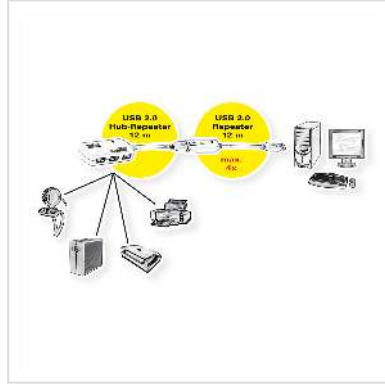

# ROLINE USB 2.0 4-port Hub met repeater, 12 m

<b>Art.nr.</b>	12.04.1085
<b>Fabrikant</b>	ROLINE
<b>Art.nr. fabrikant</b>	12.04.1085
<b>EAN (een stuk)</b>	7611990188185

**roline**  
Designed for Professionals

- Verlengt de USB 2.0 Bus tot 12 meter
- Net als een USB Hub
- 4x USB 2.0 Ports
- Automatische detectie van de snelheid
- Strooverzorging via de USB Poort
- Maximaal vijf actieve USB 2.0 verlening mogelijk

## Technische specificaties

Producent	ROLINE
Produkt groep	Adapter, Terminatoren, Converter
Produkt type	USB Hub
Kleur	wit
Lengte	12 m
Leveringsomvang	Kabel
Overdracht kwaliteit	USB 2.0 Hi-Speed 480 Mbit/s
Aansluiting kant 1 (PC)	USB A Male
Aansluiting kant 2 (Peripherie)	USB A Female
Type connector kant 1	USB 2.0 type A
M/F kant 1	Male

Type connector kant 2	USB 2.0 type A
M/F kant 2	Female
Toepassing	extern
Afmeting (HxBxD)	Kabellengte 12 m
Technische bijzonderheden	maximaal 5 stuks aan elkaar te bevestigen
Hoogte	16.7 mm
Breedte	81.7 mm
Diepte	41 mm
Gewicht	469.8 g
Hoogte verpakking	50 mm
Breedte verpakking	180 mm
Diepte verpakking	170 mm
Gewicht verpakking	0.503 kg