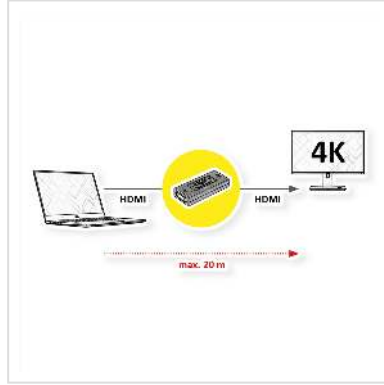

# VALUE 4K HDMI Repeater, 20 m

Art.nr.	14.99.3459
Fabrikant	VALUE
Art.nr. fabrikant	14.99.3459
EAN (een stuk)	7630049610842

**Hiermee kunt u het zendbereik van uw HDMI-verbinding met maximaal 20 m in totaal (max. 15 m ingang + 5 m uitgang) vergroten. Ondersteunt een maximale resolutie tot 3840x2160 @60Hz!**

Deze 4k HDMI repeater regeneert het binnenkomende HDMI signaal door het te decoderen en opnieuw te coderen naar een nieuw standaard HDMI signaal, zodat het zendbereik zonder verslechtering kan worden vergroot. Tot 20 meter overdrachtsafstand in totaal, maar max. 15m op in- en 5m op uitgang.

- Ondersteunt 3D en resoluties tot 3840x2160 @60Hz
- Voldoet aan HDCP
- Afmetingen (BxHxD): 21x7x51 mm

## Technische specificaties

Producent	VALUE
Produkt groep	Video Verlenging
Produkt type	HDMI Verlenging
Kleur	zwart
Interface	HDMI

Eingänge	1
Ausgänge	1
Max. Afstand	20 m
Max. Bandbreedte	340 MHz
Max. Resolutie (nom.)	2160P @60Hz
Max. Resolutie	3840 x 2160 @60Hz (4K, UHD-1)
Hoogte	7 mm
Breedte	21 mm
Diepte	51 mm
Gewicht	10.5 g
Hoogte verpakking	10 mm
Breedte verpakking	60 mm
Diepte verpakking	30 mm
Gewicht verpakking	0.025 kg