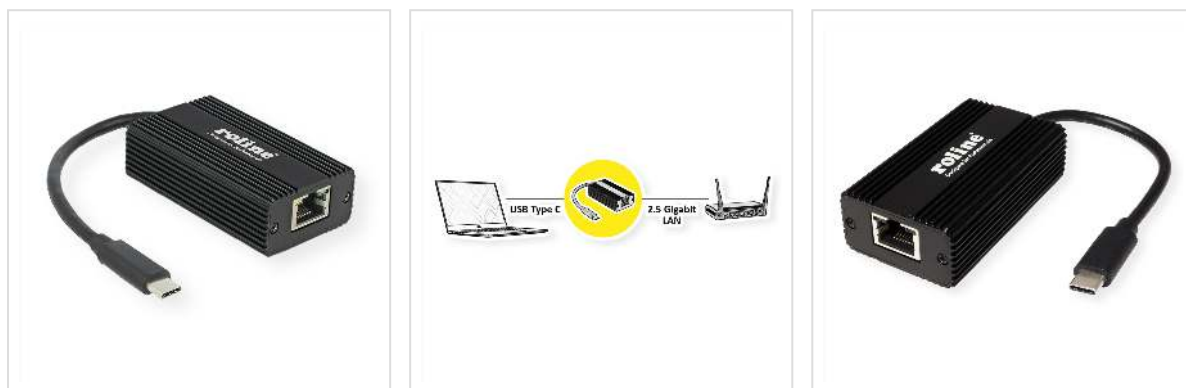

ROLINE USB 3.2 Gen 2 naar 2.5 Gigabit Ethernet Converter

Art.nr.	12.02.1103
Fabrikant	ROLINE
Art.nr. fabrikant	12.02.1103
EAN (een stuk)	7630049615885

roline
Designed for Professionals

Met deze converter kunt u uw PC of notebook met USB type C interface aansluiten op een netwerk met maximaal 2,5 Gigabit Ethernet.

- Ondersteunt USB 3.2, achterwaarts compatibel met USB 3.1 / USB 3.0 / USB 2.0 / USB 2.0
- Eenvoudige installatie - gewoon de converter op de USB-poort aansluiten, de LAN-kabel aansluiten - klaar!
- Bus Aangedreven - geen externe voedingsspanning nodig
- USB Type C-aansluiting, compatibel met de meeste laptops, notebooks, PC's of mobiele apparaten zoals tablets met USB Type C-interface.
- Ondersteunt 2,5 Gigabit Ethernet met Auto Onderhandeling, Auto MDI/-MDIX en Halfvolle Duplex en Halfvolledige Duplex

Technische specificaties

Producent	ROLINE
Produkt groep	Netwerk-Adapter
Produkt type	Gigabit Ethernet Converter
Kleur	zwart
Lengte	15 cm

Leveringsomvang	Converter, Driver CD
Bus-Systeem	USB
LAN (Mbit/s)	10/100/1000/2500
Aantal Poorten	1
Aansluitingen	1x RJ45 Female, 1x USB 3.2 Type C connector
Type connector kant 1	USB type C (USB-C)
M/F kant 1	Male
Type connector kant 2	RJ-45
M/F kant 2	Female
Fullduplex	ja
Wake on LAN	nee
Netwerk topologie	Ethernet
Technische bijzonderheden	LED voorLink en Gbit mode
Afmeting (HxBxD)	16 x 26 x 60 mm
Hoogte	16 mm
Breedte	26 mm
Diepte	60 mm
Gewicht	25 g