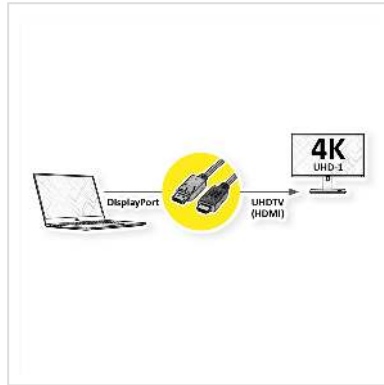

# ROLINE DisplayPort Kabel DP - UHDTV, Slim, M/M, zwart, 3 m

Art.nr.	11.04.5997
Fabrikant	ROLINE
Art.nr. fabrikant	11.04.5997
EAN (een stuk)	7630049621213

**roline**  
Designed for Professionals

**DisplayPort naar UHDTV-kabel voor het overbrengen van content van uw grafische kaart (DisplayPort) naar uw TV (UHDTV) - met een kwaliteit tot 3840x2160 @60Hz, inclusief audio transmissie!**

- UHDTV is de standaard voor digitale videotransmissie in de TV/multimediasector voor bijvoorbeeld: Aansluiting van een tv-toestel met HDMI-interface op een weergaveapparaat met DisplayPort-aansluiting.
- Kabel met één DisplayPort en één HDTV stekker. DisplayPort is signaalcompatibel met HDMI.
- Opmerking: Een DisplayPort UHDTV-kabel kan slechts in één richting worden gebruikt: de DisplayPort-aansluiting kan alleen aan de data-bronzijde (bijv. grafische kaart) worden gebruikt.

## Technische specificaties

Producent	ROLINE
Produkt groep	Kabel
Produkt type	DP UHDTV kabel
Kleur	zwart

Lengte	3 m
Overdracht kwaliteit	DisplayPort v1.2
Max. Resolutie	3840 x 2160 @60Hz (4K, UHD-1)
Connector kant 1	DisplayPort Stecker
Connector kant 2	HDTV Male
Type connector kant 1	DisplayPort
M/F kant 1	Male
Type connector kant 2	UHDTV
M/F kant 2	Male
Toepassing	extern
Kabel afscherming	afgeschermd
Gewicht	55.68 g
Hoogte verpakking	30 mm
Breedte verpakking	120 mm
Diepte verpakking	150 mm
Gewicht verpakking	0.1 kg