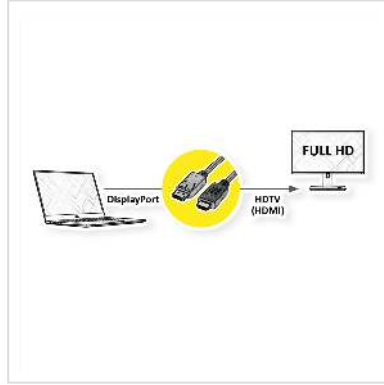

VALUE DisplayPort kabel DP - HDTV, M/M, zwart, 2 m

Art.nr.	11.99.5781
Fabrikant	VALUE
Art.nr. fabrikant	11.99.5781
EAN (een stuk)	7611990134182

2K

DisplayPort naar HDTV kabel voor het overzetten van content van bijvoorbeeld je grafische kaart (DisplayPort) naar je TV (HDTV) - met een kwaliteit tot 1920x1080 @60Hz, inclusief audiotransmissie!

- Kabel met een DisplayPort- en een HDMI connector
- HDMI is de standaard voor de digitale Video-overdracht bij de TV's en Multimedia apparatuur zoals; het aansluiten van een TV met HDMI-interface aan een DVD speler met HDMI interface.
- Display Port is de nieuwe standaard voor digitale Audio/Video-overdracht bij de TV's en multimedia apparatuur zoals; het aansluiten van een TFT monitor met een HDMI interface aan een TV Tuner-kaart met DisplayPort-interface. De DisplayPort is signaalcompatibel met HDMI.

Let op!: Een DisplayPort-HDTV-Kabel is maar in een aansluitrichting te gebruiken: de DisplayPort-connector kan alleen aan de PC kant worden aangesloten aan bijvoorbeeld de grafische kaart.

Technische specificaties

Producent	VALUE
Produkt groep	Kabel

Produkt type	DP - HDTV kabel
Kleur	zwart
Lengte	2 m
Overdracht kwaliteit	DisplayPort v1.1
Max. Resolutie	1920 x 1080 / 1920 x 1200 @60Hz (2K, Full HD)
Connector kant 1	DisplayPort Male
Connector kant 2	HDMI Male
Type connector kant 1	DisplayPort
M/F kant 1	Male
Type connector kant 2	HDTV
M/F kant 2	Male
Toepassing	extern
Kabel afscherming	afgeschermd
Gewicht	122.5 g
Hoogte verpakking	15 mm
Breedte verpakking	120 mm
Diepte verpakking	140 mm
Gewicht verpakking	0.1 kg