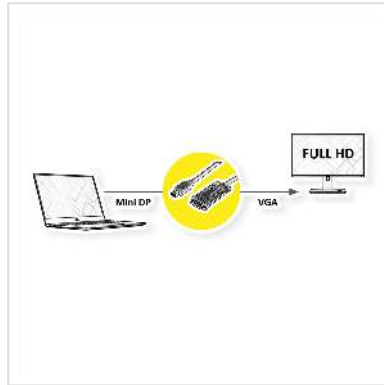

# VALUE Cable MiniDisplayPort - VGA, Mini DP M - VGA M, zwart, 2 m

Art.nr.	11.99.5807
Fabrikant	VALUE
Art.nr. fabrikant	11.99.5807
EAN (een stuk)	7630049616356

**Mini DisplayPort naar VGA-kabel voor aansluiting van een grafische kaart met Mini DP op een monitor met VGA-aansluiting - met een resolutie tot 1920x1080 / 1920x1200 @60Hz!**

- Voor het aansluiten van een grafische kaart met Mini DisplayPort-aansluiting op een VGA-monitor.
- Ondersteunt maximale resoluties tot 1920x1080 @60 Hz
- De vergrendelingsmechanismen van VGA voorkomen dat de stekkers uit de bron/display glijden en beveiligen de verbinding.
- Aansluitingen: Mini DisplayPort Male en VGA Male
  
- Opmerking: de Mini DisplayPort-VGA-kabel werkt slechts in één richting: de DisplayPort-stekker moet worden aangesloten op het bronapparaat (bijv. grafische kaart)

## Technische specificaties

Producent	VALUE
Produkt groep	Video kabel
Produkt type	Mini DisplayPort-VGA Adapter

Kleur	zwart
Lengte	2 m
Max. Resolutie	1920 x 1080 / 1920 x 1200 @60Hz (2K, Full HD)
Type connector kant 1	Mini DisplayPort
M/F kant 1	Male
Type connector kant 2	HD D-Sub 15-pin (HD-15), VGA
M/F kant 2	Male
Toepassing	extern
Handschroeven	ja
Gewicht	88.7 g
Hoogte verpakking	40 mm
Breedte verpakking	170 mm
Diepte verpakking	190 mm
Gewicht verpakking	0.14 kg