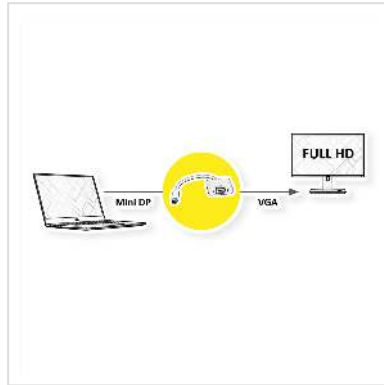

VALUE Mini DisplayPort-VGA Adapter, Mini DP Male - VGA Female

Art.nr.	12.99.3126
Fabrikant	VALUE
Art.nr. fabrikant	12.99.3126
EAN (een stuk)	7630049610231

Mini DisplayPort-naar-VGA-kabeladapter voor aansluiting van een grafische kaart met Mini DP op een monitor met VGA-aansluiting - met een resolutie tot 1920x1080 / 1920x1200 @60Hz!

- U wilt aan uw grafische kaart met Mini DisplayPort-Female aansluiting een VGA monitor aansluiten?
- De oplossing is de Mini DisplayPort-VGA Adapter voor het aansluiten van een VGA Monitor aan een Mini DisplayPort Female poort op de grafische kaart.
- Adapter met Mini DisplayPort Male en VGA Female
- Het videosignaal wordt elektronisch omgezet in de adapter.

Let op!: Een Mini DisplayPort-DVI-adapter is maar in een aansluitrichting te gebruiken: de DisplayPort-connector kan alleen aan de PC kant worden aangesloten aan bijvoorbeeld de grafische kaart.

What are the benefits of using Active adapters and converters?

Technische specificaties

Producent	VALUE
Produkt groep	Adapter, Terminatoren, Converter
Produkt type	Mini DisplayPort-VGA Adapter
Kleur	zwart
Lengte	0.15 m
Max. Resolutie	1920 x 1080 / 1920 x 1200 @60Hz (2K, Full HD)
Aansluiting kant 1 (PC)	Mini DisplayPort Male
Aansluiting kant 2 (Peripherie)	VGA Female
Type connector kant 1	Mini DisplayPort
M/F kant 1	Male
Type connector kant 2	HD D-Sub 15-pin (HD-15), VGA
M/F kant 2	Female
Actief / Passief	actief
Toepassing	extern
Afmeting (HxBxD)	14 x 44 x 44 mm
Hoogte	14 mm
Breedte	44 mm
Diepte	44 mm
Gewicht	31.4 g
Hoogte verpakking	10 mm
Breedte verpakking	80 mm
Diepte verpakking	120 mm
Gewicht verpakking	0.033 kg