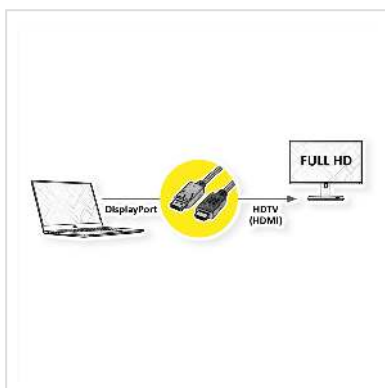

VALUE DisplayPort kabel DP - HDTV, M/M, zwart, 1,5 m

Art.nr.	11.99.5779
Fabrikant	VALUE
Art.nr. fabrikant	11.99.5779
EAN (een stuk)	7611990191390

2K

DisplayPort naar HDTV kabel voor het overzetten van content van bijvoorbeeld je grafische kaart (DisplayPort) naar je TV (HDTV) - met een kwaliteit tot 1920x1080 @60Hz, inclusief audiotransmissie!

- Kabel met een DisplayPort- en een HDMI connector
- HDMI is de standaard voor de digitale Video-overdracht bij de TV's en Multimedia apparatuur zoals; het aansluiten van een TV met HDMI-interface aan een DVD speler met HDMI interface.
- Display Port is de nieuwe standaard voor digitale Audio/Video-overdracht bij de TV's en multimedia apparatuur zoals; het aansluiten van een TFT monitor met een HDMI interface aan een TV Tuner-kaart met DisplayPort-interface. De DisplayPort is signaalcompatibel met HDMI.

Let op!: Een DisplayPort-HDTV-Kabel is maar in een aansluitrichting te gebruiken: de DisplayPort-connector kan alleen aan de PC kant worden aangesloten aan bijvoorbeeld de grafische kaart.

Technische specificaties

Producent VALUE

Produkt groep	Kabel
Produkt type	DP - HDTV kabel
Kleur	zwart
Lengte	1.5 m
Overdracht kwaliteit	DisplayPort v1.1
Max. Resolutie	1920 x 1080 / 1920 x 1200 @60Hz (2K, Full HD)
Connector kant 1	DisplayPort Male
Connector kant 2	HDMI Male
Type connector kant 1	DisplayPort
M/F kant 1	Male
Type connector kant 2	HDTV
M/F kant 2	Male
Toepassing	extern
Kabel afscherming	afgeschermd
Gewicht	97.9 g
Hoogte verpakking	30 mm
Breedte verpakking	160 mm
Diepte verpakking	160 mm
Gewicht verpakking	0.2 kg