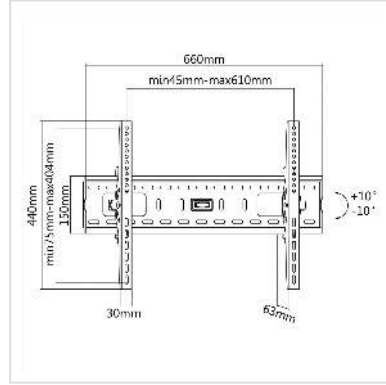

VALUE TV/monitor muurbeugel, zwart

Art.nr.	17.99.1218
Fabrikant	VALUE
Art.nr. fabrikant	17.99.1218
EAN (een stuk)	7611990118403

Muurbevestiging voor schermen met weinig ruimte

- Voor schermen met diagonalen: 81 tot 177,8 cm (max. VESA 600x400)
- Draagvermogen tot 75 kg
- Vaste ophanging
- 10° kantelbaar
- Bescherming tegen onbedoeld losraken van de montagehaken
- Geïntegreerde waterpas voor horizontale uitlijning
- Variabel verstelbaar - alle gangbare schermen met verschillende bevestigingspunten kunnen worden gemonteerd

Technische specificaties

Producent	VALUE
Produkt groep	LCD-Monitor armen
Produkt type	LCD/Plasman houder
Kleur	zwart
Draagkracht	75 kg
Bevestiging	Wandhouder
Verstel mogelijkheid	Mechanisch
Onverbeterlijke	ja
Draaibaar	nee
Aantal monitoren	1

VESA 200 x 200 mm	ja
VESA 300 x 300 mm	ja
VESA 400 x 200 mm	ja
VESA 400 x 300 mm	ja
VESA 400 x 400 mm	ja
VESA 600 x 200 mm	ja
VESA 600 x 400 mm	ja
Materiaalgroep	metaal
Technische bijzonderheden	Kantelbaar
Gewicht	3262.8 g
Hoogte verpakking	70 mm
Breedte verpakking	160 mm
Diepte verpakking	700 mm
Gewicht verpakking	3 kg